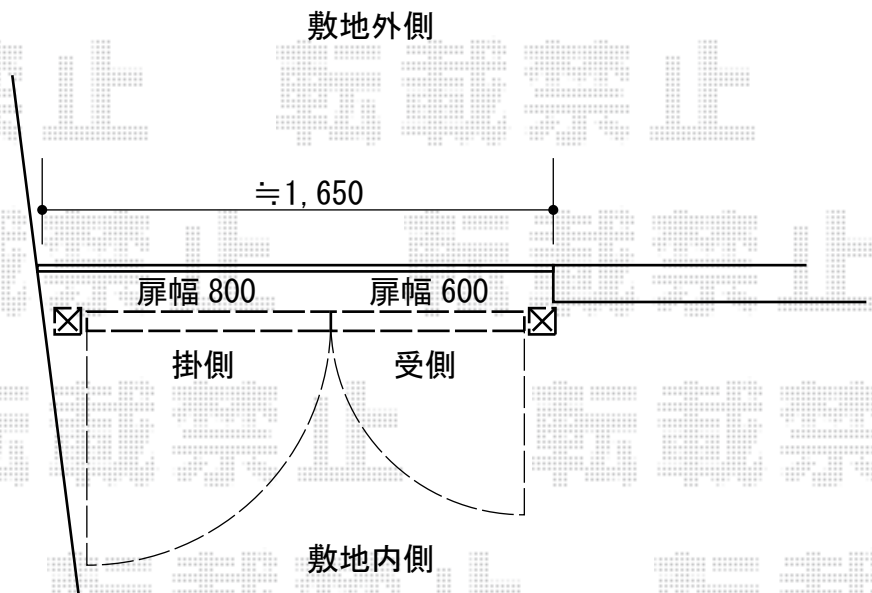

# 門扉 施工概略図

※既存門扉撤去処分は、別途事前に完了頂きますようお願い申し上げます

LIXIL (TOEX) ライシス門扉 6型 たて目隠し 両開き 柱使用  
扉幅 = 800+600mm  
扉高 = 1,200mm  
色 : オータムブラウン  
【未定】錠 : シリンダーRD錠(色 : 【仮】 オータムブラウン)  
開き : 内開き

2020-1-684789

担当者

三村