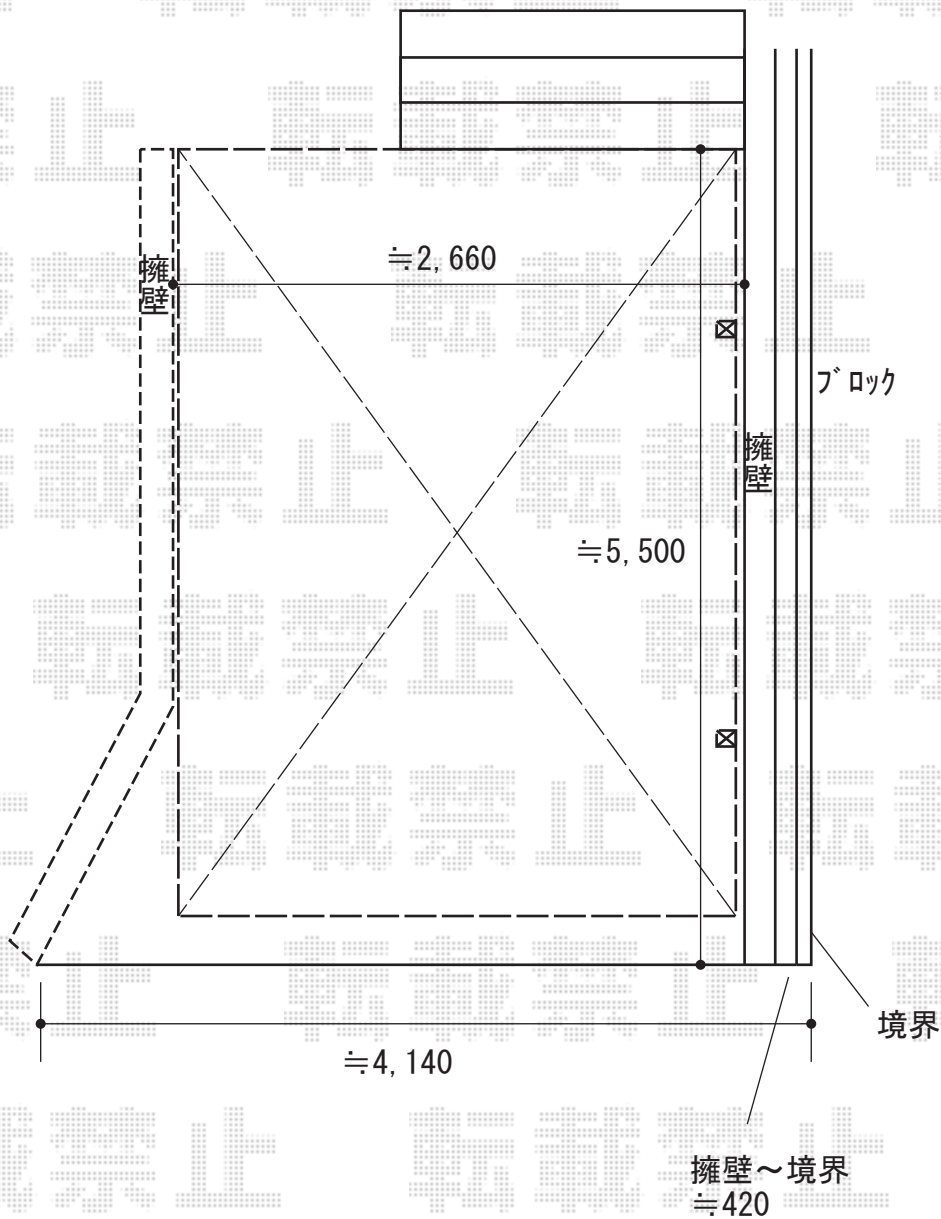

カーポート 施工概略図

YKK AP レイナポートグラン 積雪～20cm対応
幅= 2,700mm
奥行= 5,400mm
色： プラチナステン
屋根材： 熱線遮断ポリカーボネート(色： クリアマット)
柱仕様： ハイルフ柱仕様(有効高 約2,350mm)

2020-1-684812

担当者

新西