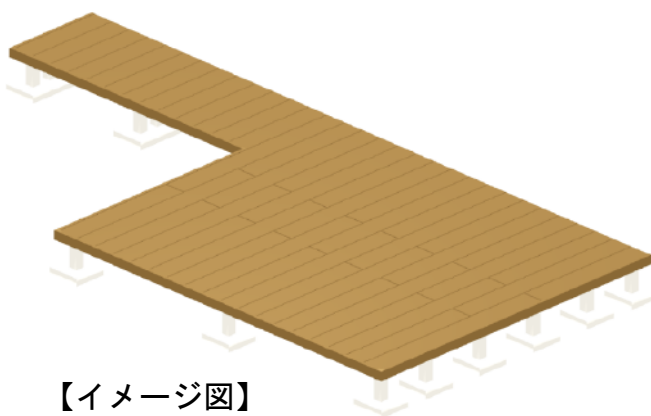

# ウッドデッキ 施工概略図

YKK AP リウッドデッキ 200  
間口= 3.5間 (2,600mm+3,651mm)  
出幅= 3尺 (920mm)/10尺 (3,020mm)  
色： レッドブラウン  
床板： 縦貼り/一部千鳥貼り  
幕板： 標準幕板  
束柱： Tタイプ (400~550mm) (色： プラチナステン)

【イメージ図】

2020-1-684857

担当者

木附