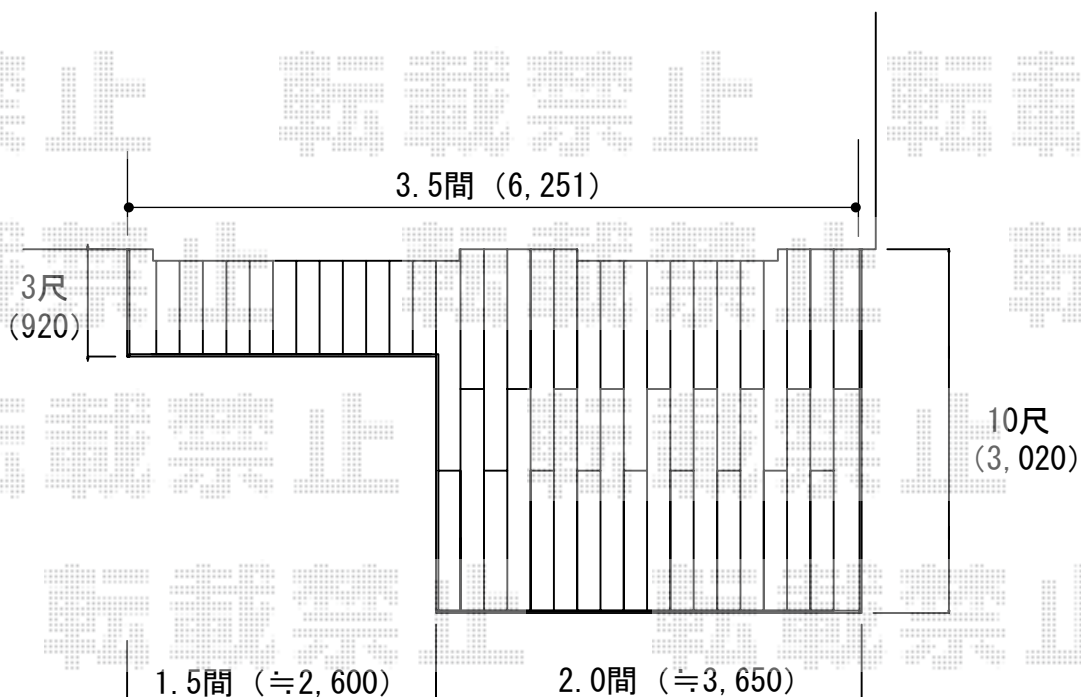

# ウッドデッキ 施工概略図

YKK AP リウッドデッキ 200  
間口= 3.5間 (2,600mm+3,651mm)  
出幅= 3尺 (920mm)/10尺 (3,020mm)  
色： レッドブラウン  
床板： 縦貼り/一部千鳥貼り  
幕板： 標準幕板  
束柱： Tタイプ (400~550mm) (色： プラチナステン)

【イメージ図】

2020-1-684857

担当者

木附