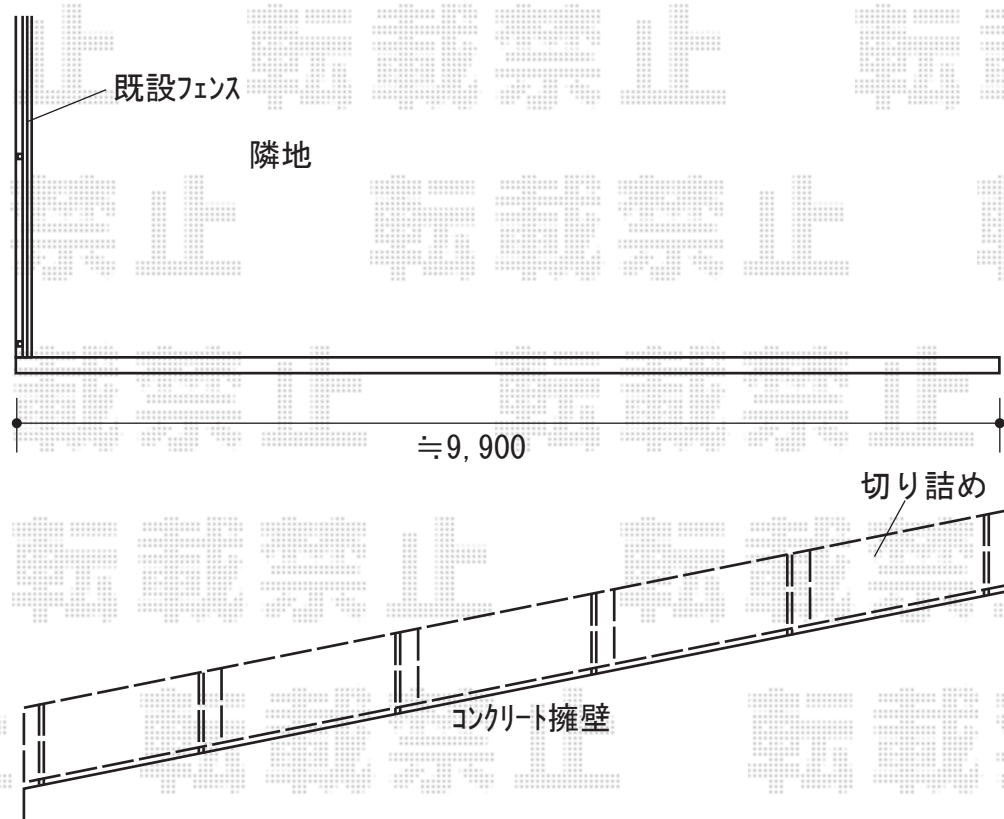

## フェンス 施工概略図

LIXIL プレスタフェンス 8型 横ルーバー フリーポールタイプ  
本体1枚 (W×H) = T-8(1,979.5×720mm) × 5枚  
柱: T-8 × 6本  
上下ブラケットセット: T-8 × 6セット  
継手部品セット: T-8 × 4セット  
端部カバー(切詰用・縦棧各1本): T-8 × 1セット  
エンドカバー: T-8 × 1セット  
色: シャイングレー