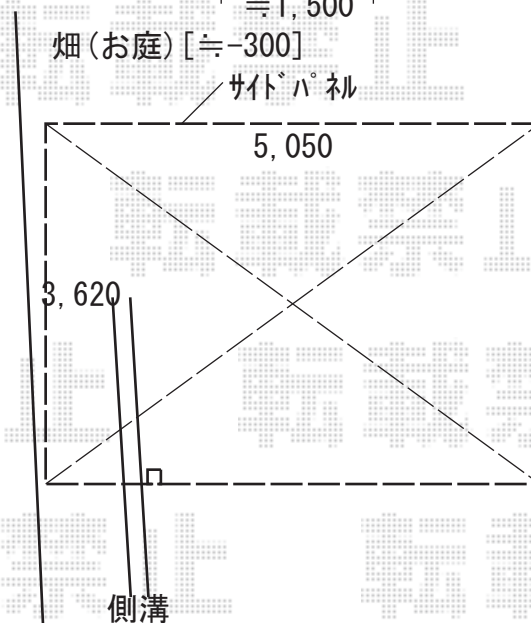

エクステリア商品 施工概略図

LIXIL ネスカR (ラウンドスタイル) ワイド 積雪~20cm対応
 幅= 3,624mm
 奥行= 4,980mm
 色: オータムブラウン
 屋根材: ポリカーボネート (クリアマット・すりガラス調)
 柱仕様: ロング柱25仕様 (有効高 約2,500mm)

LIXIL ネスカR ワイド用サイドパネル *片側のみ
 奥行サイズ: L:50用
 高さ= 2段*H:1000+1000
 色: オータムブラウン
 パネル材: ポリカーボネート (クリアマット・すりガラス調)
 柱仕様: ロング柱25仕様/間柱1本

三協アルミ オイトック 波板囲い 基本タイプ 連棟 積雪~20cm対応
 間口= 関東間3.0間[1+2間] (5,460mm)
 出幅= 5尺 (1,430mm)
 高さ= H9尺
 色: ダークブロンズ
 屋根材: ガラスネット入り塩ビ波板 (ブロンズ) *価格別途
 囲い材: ガラスネット入り塩ビ波板 (ブロンズ) *価格別途
 側面ユニット (外観左/外観右): 無し

2020-1-684929