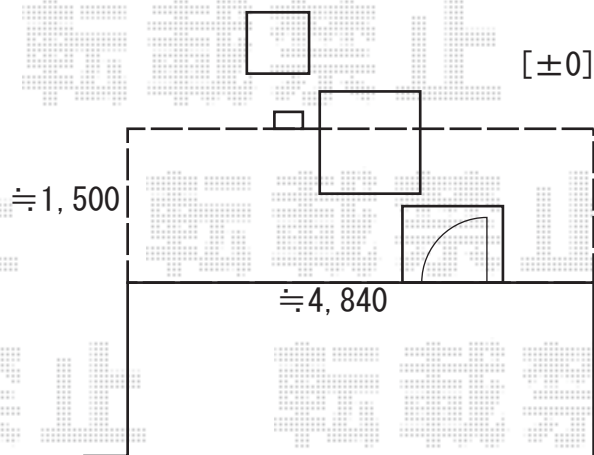

エクステリア商品 施工概略図

LIXIL ネスカR (ラウンドスタイル) ワイド 積雪~20cm対応
 幅= 3,624mm
 奥行= 4,980mm
 色: オータムブラウン
 屋根材: ポリカーボネート (クリアマット・すりガラス調)
 柱仕様: ロング柱25仕様 (有効高 約2,500mm)

LIXIL ネスカR ワイド用サイドパネル *片側のみ
 奥行サイズ: L:50用
 高さ= 2段*H:1000+1000
 色: オータムブラウン
 パネル材: ポリカーボネート (クリアマット・すりガラス調)
 柱仕様: ロング柱25仕様/間柱1本

三協アルミ オイトック 波板囲い 基本タイプ 連棟 積雪~20cm対応
 間口= 関東間3.0間[1+2間] (5,460mm)
 出幅= 5尺 (1,430mm)
 高さ= H9尺
 色: ダークブロンズ
 屋根材: ガラスネット入り塩ビ波板 (ブロンズ) *価格別途
 囲い材: ガラスネット入り塩ビ波板 (ブロンズ) *価格別途
 側面ユニット (外観左/外観右): 無し

2020-1-684929