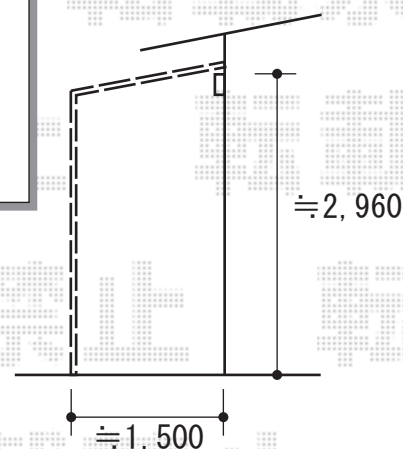

エクステリア商品 施工概略図

LIXIL ネスカR (ラウンドスタイル) ワイド 積雪~20cm対応
 幅= 3,624mm
 奥行= 4,980mm
 色: オータムブラウン
 屋根材: ポリカーボネート (クリアマット・すりガラス調)
 柱仕様: ロング柱25仕様 (有効高 約2,500mm)

LIXIL ネスカR ワイド用サイドパネル *片側のみ
 奥行サイズ: L:50用
 高さ= 2段*H:1000+1000
 色: オータムブラウン
 パネル材: ポリカーボネート (クリアマット・すりガラス調)
 柱仕様: ロング柱25仕様/間柱1本

三協アルミ オイトック 波板囲い 基本タイプ 連棟 積雪~20cm対応
 間口= 関東間3.0間[1+2間] (5,460mm)
 出幅= 5尺 (1,430mm)
 高さ= H9尺
 色: ダークブロンズ
 屋根材: ガラスネット入り塩ビ波板 (ブロンズ) *価格別途
 囲い材: ガラスネット入り塩ビ波板 (ブロンズ) *価格別途
 側面ユニット (外観左/外観右): 無し

2020-1-684929