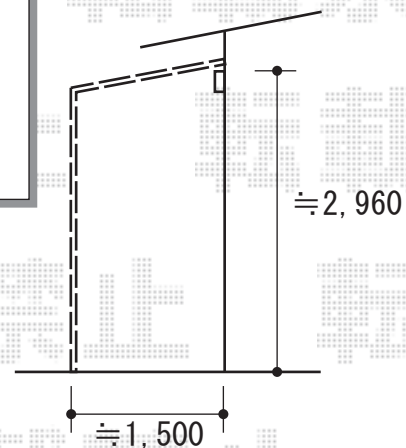

エクステリア商品 施工概略図

LIXIL ネスカR (ラウンドスタイル) ワイド 積雪~20cm対応
 幅= 3,624mm
 奥行= 4,980mm
 色: オータムブラウン
 屋根材: ポリカーボネート (クリアマット・すりガラス調)
 柱仕様: ロング柱25仕様 (有効高 約2,500mm)

LIXIL ネスカR ワイド用サイドパネル *片側のみ
 奥行サイズ: L:50用
 高さ= 2段*H:1000+1000
 色: オータムブラウン
 パネル材: ポリカーボネート (クリアマット・すりガラス調)
 柱仕様: ロング柱25仕様/間柱1本

三協アルミ オイトック 波板囲い 基本タイプ 連棟 積雪~20cm対応
 間口= 関東間3.0間[1+2間] (5,460mm)
 出幅= 5尺 (1,430mm)
 高さ= H9尺
 色: ダークブロンズ
 屋根材: ガラスネット入り塩ビ波板 (ブロンズ) *価格別途
 囲い材: ガラスネット入り塩ビ波板 (ブロンズ) *価格別途
 側面ユニット (外観左/外観右): 無し

2020-1-684929