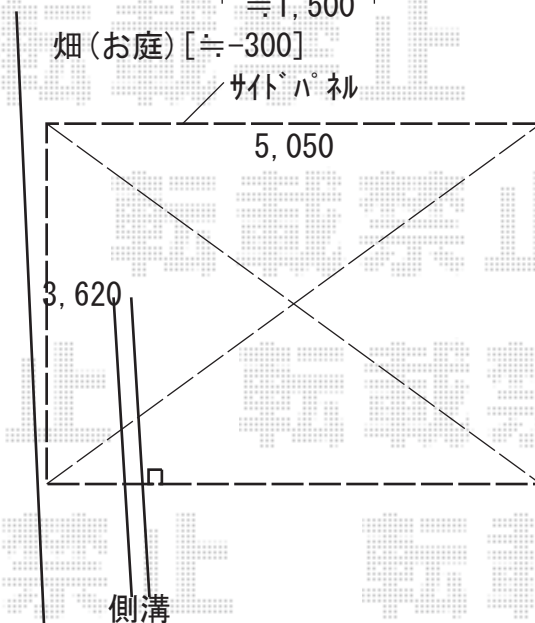

エクステリア商品 施工概略図

LIXIL ネスカR (ラウンドスタイル) ワイド 積雪~20cm対応
 幅= 3,624mm
 奥行= 4,980mm
 色: オータムブラウン
 屋根材: ポリカーボネート (クリアマット・すりガラス調)
 柱仕様: ロング柱25仕様 (有効高 約2,500mm)

LIXIL ネスカR ワイド用サイドパネル *片側のみ
 奥行サイズ: L:50用
 高さ= 2段*H:1000+1000
 色: オータムブラウン
 パネル材: ポリカーボネート (クリアマット・すりガラス調)
 柱仕様: ロング柱25仕様/間柱1本

三協アルミ オイトック 波板囲い 基本タイプ 連棟 積雪~20cm対応
 間口= 関東間3.0間[1+2間] (5,460mm)
 出幅= 5尺 (1,430mm)
 高さ= H9尺
 色: ダークブロンズ
 屋根材: ガラスネット入り塩ビ波板 (ブロンズ) *価格別途
 囲い材: ガラスネット入り塩ビ波板 (ブロンズ) *価格別途
 側面ユニット (外観左/外観右): 無し

2020-1-684929