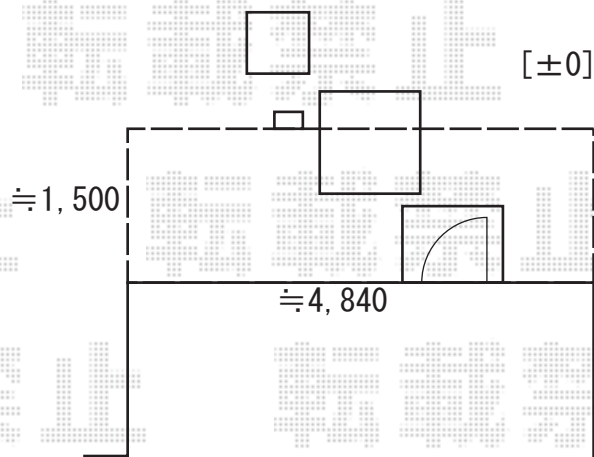

エクステリア商品 施工概略図

LIXIL ネスカR (ラウンドスタイル) ワイド 積雪~20cm対応
 幅= 3,624mm
 奥行= 4,980mm
 色: オータムブラウン
 屋根材: ポリカーボネート (クリアマット・すりガラス調)
 柱仕様: ロング柱25仕様 (有効高 約2,500mm)

LIXIL ネスカR ワイド用サイドパネル *片側のみ
 奥行サイズ: L:50用
 高さ= 2段*H:1000+1000
 色: オータムブラウン
 パネル材: ポリカーボネート (クリアマット・すりガラス調)
 柱仕様: ロング柱25仕様/間柱1本

三協アルミ オイトック 波板囲い 基本タイプ 連棟 積雪~20cm対応
 間口= 関東間3.0間[1+2間] (5,460mm)
 出幅= 5尺 (1,430mm)
 高さ= H9尺
 色: ダークブロンズ
 屋根材: ガラスネット入り塩ビ波板 (ブロンズ) *価格別途
 囲い材: ガラスネット入り塩ビ波板 (ブロンズ) *価格別途
 側面ユニット (外観左/外観右): 無し

2020-1-684929