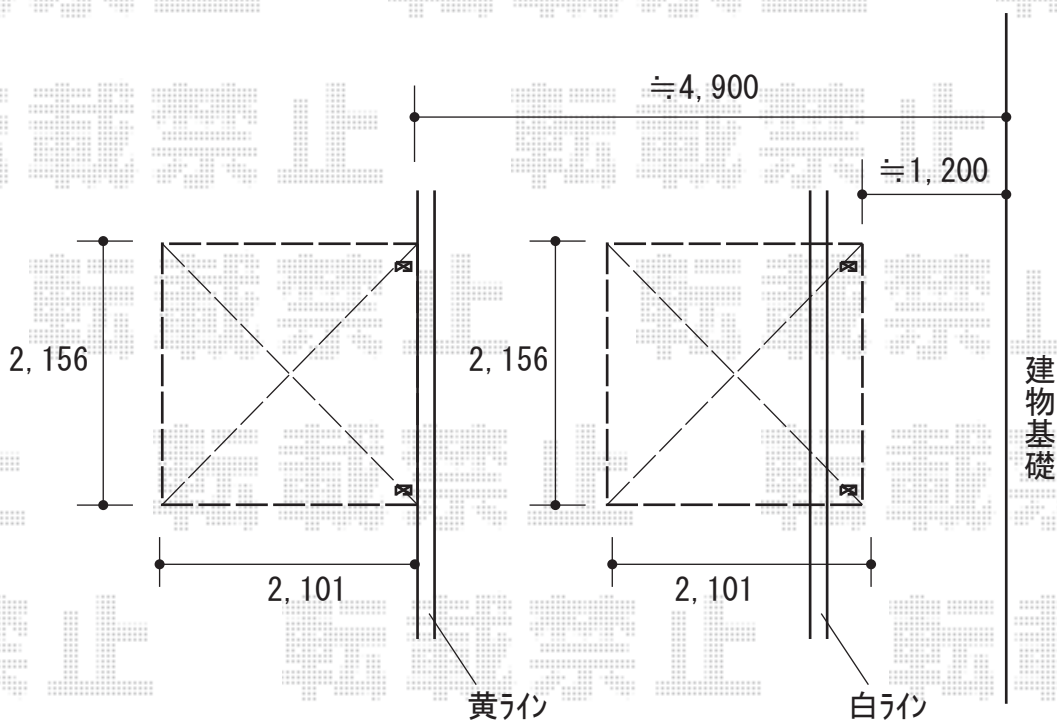

エクステリア工事 施工概略図

LIXIL 【01・02】 ネスカRミニ (ラウンドスタイル) 積雪~20cm対応
幅= 2,101mm
奥行= 2156 (3台~5台用)mm
色: ブラック
屋根材: 熱線吸収ポリカーボネート (ブルーマットS・すりガラス調)
柱仕様: ロング柱28 (有効高 約2,800mm) 仕様

2020-1-685020

担当者

丸山