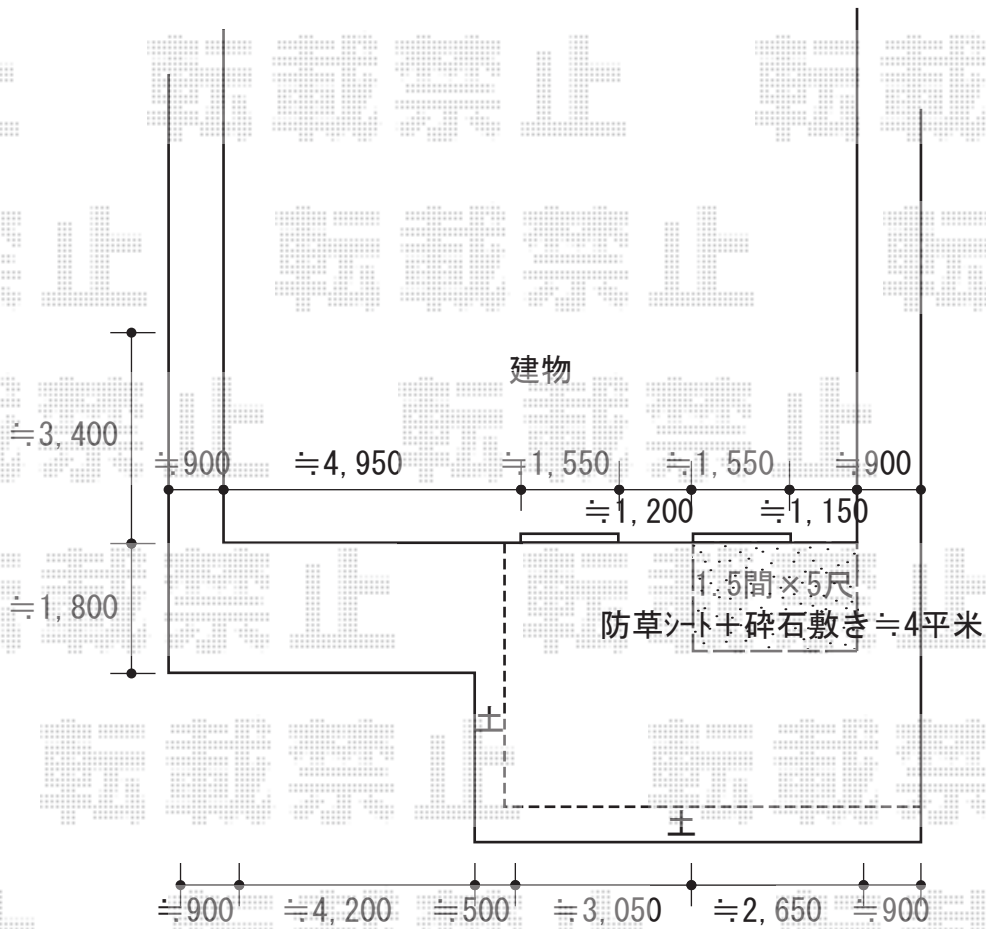

ウッドデッキ 施工概略図

Value Select マージウッドデッキ

間口= 1.5間(2,651mm)

出幅= 5尺(1,520mm)

色: レッドウッド

床板: 縦貼り

幕板: 標準幕板

束柱: Tタイプ(400~550mm) (色: ノーブルステン)

2020-1-685031

担当者

木附