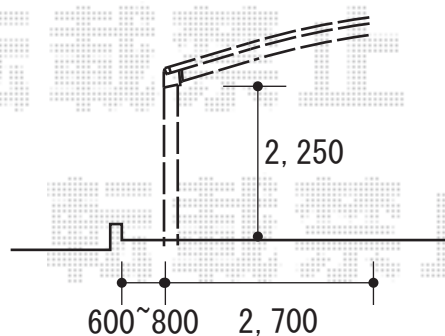

カーポート 施工概略図

Value Select プレシオスポート 積雪~20cm対応

幅= 2,700mm

奥行= 5,052mm

色： チャコールブラック

屋根材： 熱線遮断ポリカーボネート（スカイブルーマット調）

柱仕様： ハイルーフ柱仕様（有効高 約2,250mm）

Value Select プレシオスポート用着脱式サポート柱 2本セット

色： チャコールブラック

2020-1-685090

担当者

新西