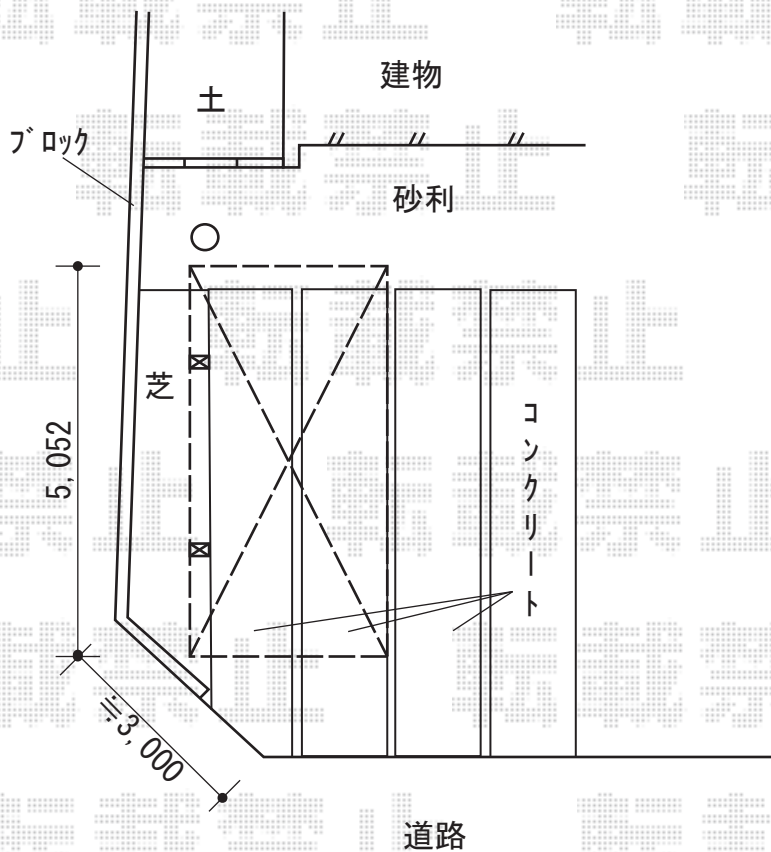

カーポート 施工概略図

Value Select プレシオスポート 積雪~20cm対応

幅= 2,700mm

奥行= 5,052mm

色： チャコールブラック

屋根材： 熱線遮断ポリカーボネート（スカイブルーマット調）

柱仕様： ハイルーフ柱仕様（有効高 約2,250mm）

Value Select プレシオスポート用着脱式サポート柱 2本セット

色： チャコールブラック

2020-1-685090

担当者

新西