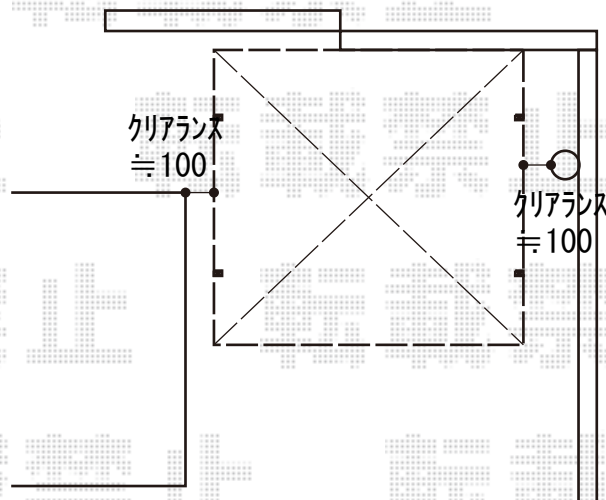

## カーポート 施工概略図

YKK AP レイナポートグラン M合掌 積雪～20cm対応

幅= 4,814mm (24+24)

奥行= 5,768mm

色： プラチナステン

屋根材： 熱線遮断ポリカーボネート（クリアマット調）

柱仕様： ハイルーフ柱仕様（有効高 約2,350mm）

YKK AP レイナポートグラン オプション

水平式物干し(カーポート柱用)： 2本入り/標準(523mm)（色：プラチナステン）× 1セット

屋根ふき材補強部品： 2セット（色：カームブラック\*1色のみ）× 1セット

柱カバー： 小/2枚入り（色：カームブラック\*1色のみ）× 1セット

※納まりはイメージです

2020-1-685103

担当者

村上