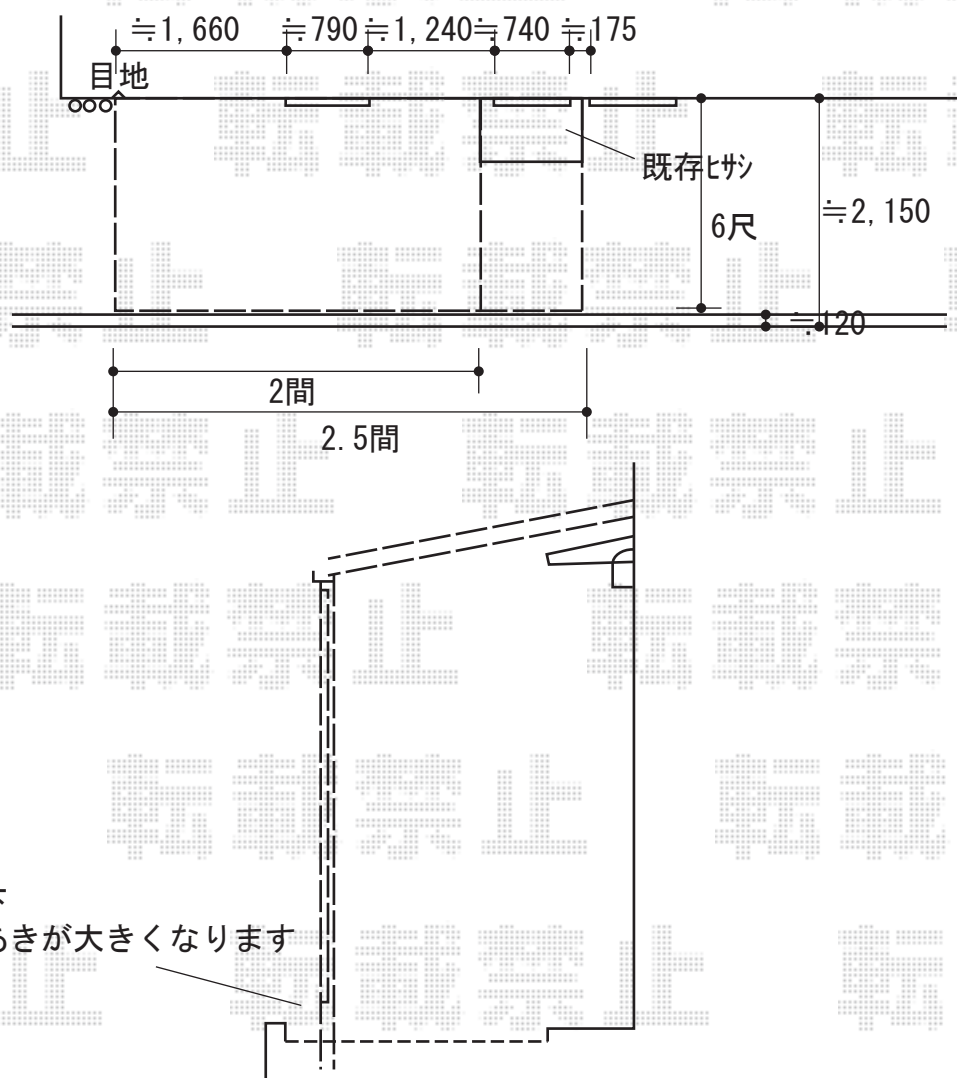

# エクステリア工事 施工概略図

LIXIL スピーネストックヤードF型 パネルタイプ スクリーン仕様 積雪～20cm対応  
間口= 関東間2.0間 (3,640mm)  
出幅= 6尺 (1,785mm)  
色: シャイングレー  
屋根材: 熱線吸収アクアポリカーボネート (クリアS)  
囲い材: ポリカーボネート (クリアマット・すりガラス調)  
側面ユニット: 無し  
施工方法: 上止め仕様  
柱仕様: ロング柱仕様  
オプション: 吊下げ物干しBセット ロング 2本入り