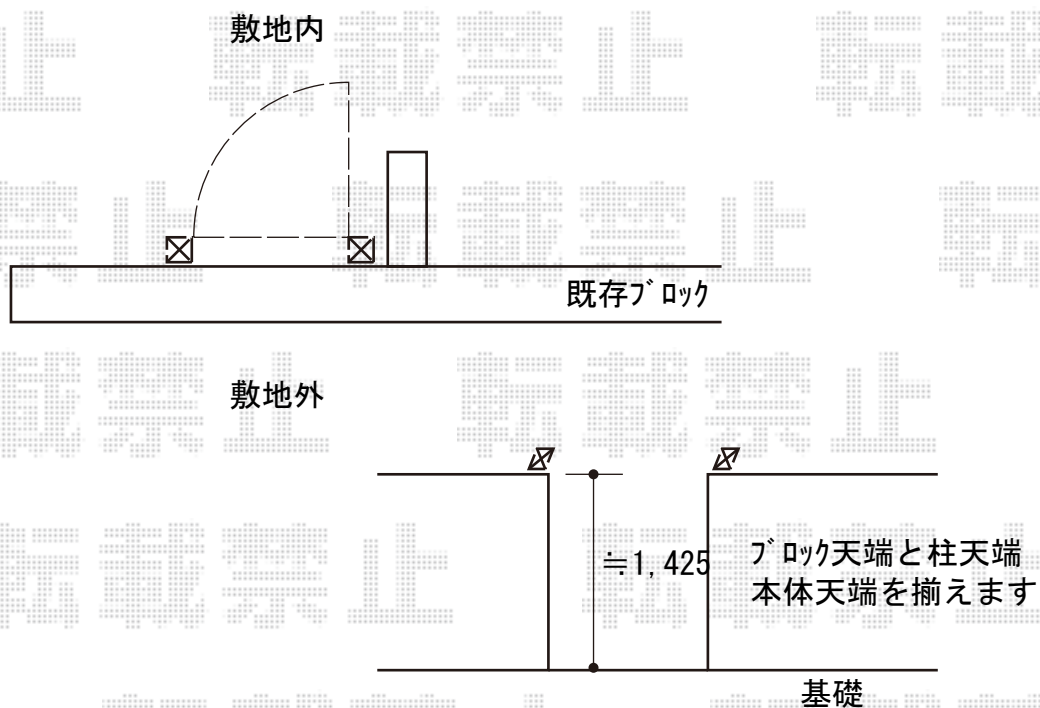

エクステリア工事 施工概略図

YKK AP シンプレオ門扉3型 横太格子 片開き 門柱使用
扉幅 = 600mm
扉高 = 1,400mm
色 : プラチナステン
錠 : 打掛錠1型
開き : 内開き

2020-1-685144

担当者

丸山