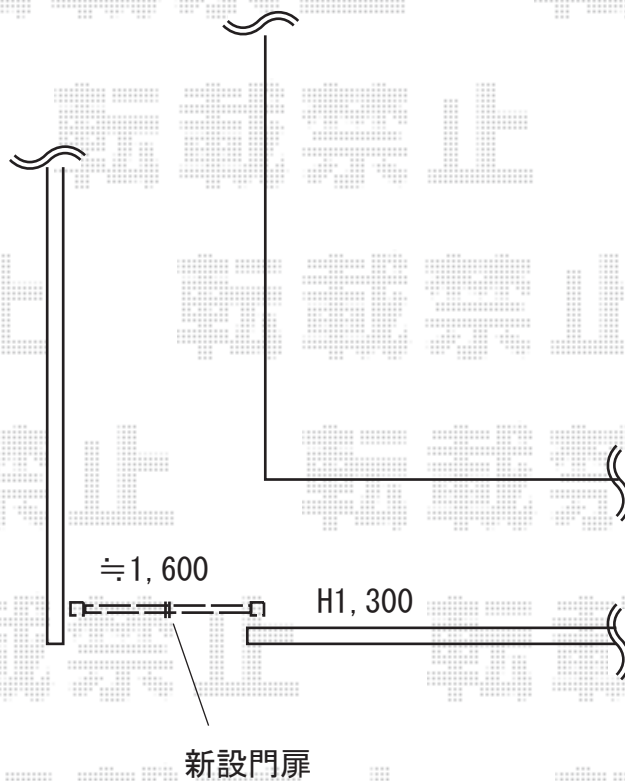

門扉 施工概略図

YKK AP シャローネ門扉 EB02型 両開き 門柱仕様(扉H14/適用門柱H12)

扉幅 = 800+800mm

扉高 = 1,400mm

色 : グラングレイ

【未定】錠 : 【仮】ラッチ錠2型

開き : 内開き

2020-1-685227