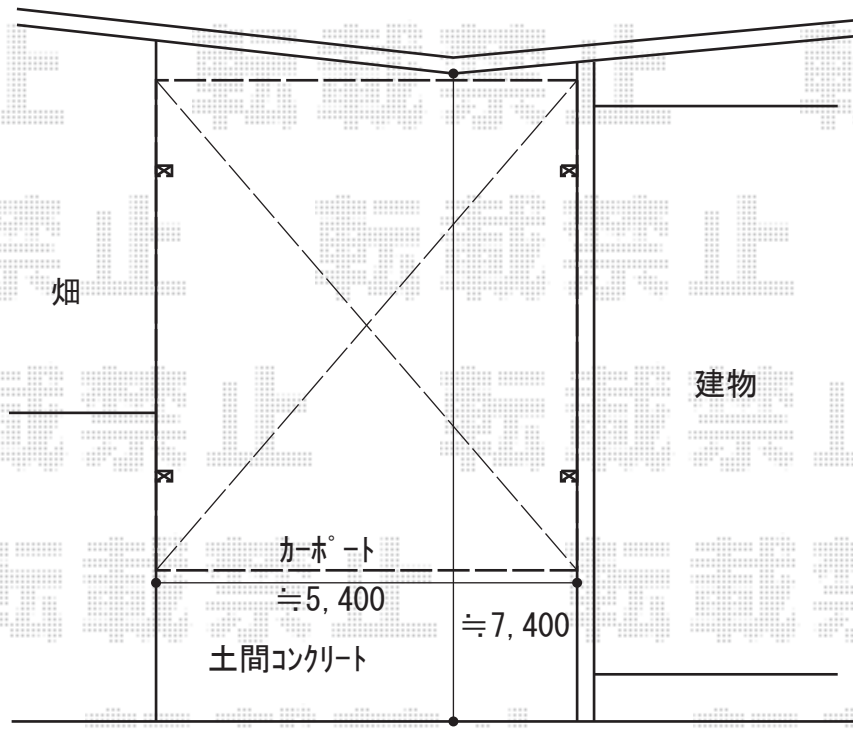

カーポート 施工概略図

LIXIL ネスカF (フラットスタイル) ワイド 積雪~20cm対応
幅= 5,417mm 奥行= 5,701mm 色: ブラック
屋根材: 熱線吸収ポリカーボネート (クリアマットS・すりガラス調)
柱仕様: ロング柱25仕様 (有効高 約2,500mm)

LIXIL ネスカF 物干しセット 標準2本入×1セット
色: ブラック

2020-1-685272

担当者

伊野