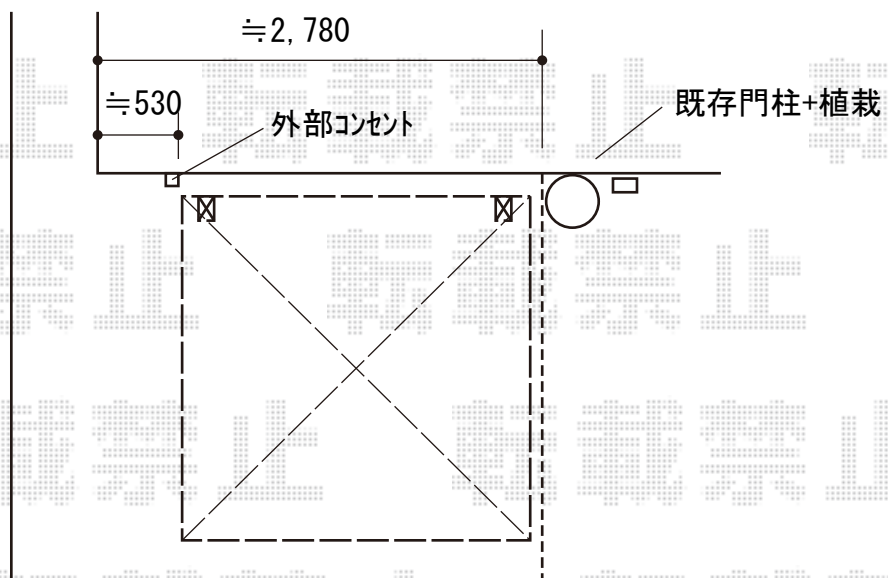

サイクルポート 施工概略図

LIXIL ネスカFミニ (フラットスタイル) 積雪~20cm対応
幅= 2,096mm
奥行= 2,205mm(3台~5台用)
色: 【未定】
屋根材: 【仮】ポリカーボネート (色: 【未定】)
柱仕様: 標準柱仕様 (有効高 約1,900mm)

2020-1-685277

担当者

木挽