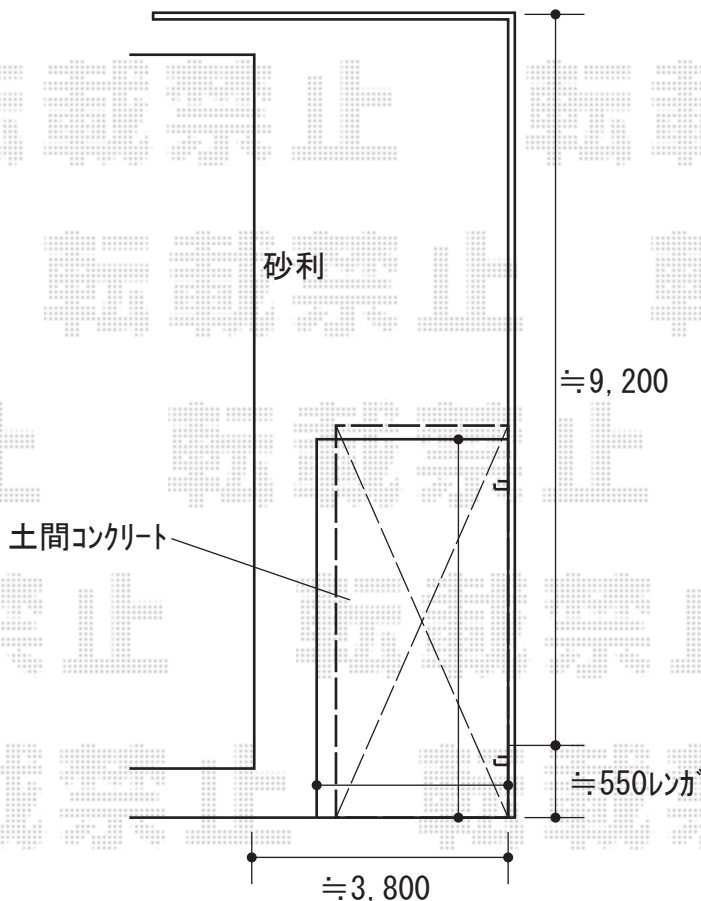

カーポート 施工概略図

LIXIL ネスカR (ラウンドスタイル) 積雪~20cm対応
幅= 2,999mm
奥行= 4,980mm
色: ナチュラルシルバー
屋根材: 熱線吸収ポリカーボネート (クリアマットS)
柱仕様: 標準柱仕様 (有効高 約2,200mm)

イナバ物置 シンプリー 一般型 1520×755×1903
間口= 1,520mm
奥行= 755mm
高さ= 1,903mm
色: プレミアムグレー
屋根タイプ: 標準型
耐荷重タイプ: 一般型
棚タイプ: 長もの収納タイプ