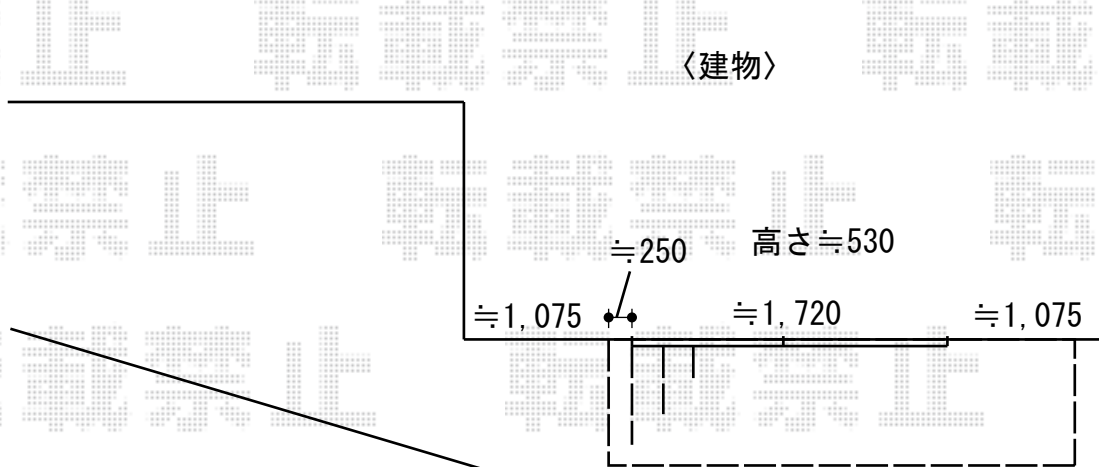

ウッドデッキ 施工概略図

Value Select マージウッドデッキ
間口= 1.5間(2,651mm)
出幅= 3尺(920mm)
色: 【未定】
床板: 縦貼り
幕板: 標準幕板
束柱: Tタイプ(400~550mm) (色: 【未定】)

※設置基準はサッシより≒250mm左側となります
※デッキ高さはサッシ下≒-10mmにて設置致します

2020-1-685362

担当者

木附