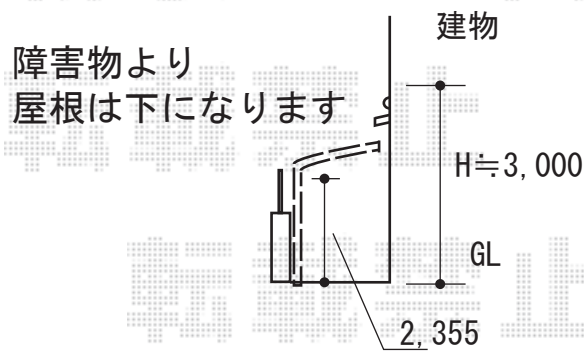

サイクルポート 施工概略図

YKK AP 【01】 レイナポートグランミニ 積雪~20cm対応
幅= 2,100mm
奥行= 2,188 (3台用)mm
色 : プラチナステン
屋根材 : ポリカーボネート (トーマイマット)
柱仕様 : 【仮】ハイルーフ柱仕様 (有効高さ 約2,355mm)

2020-1-685416

担当者

安田