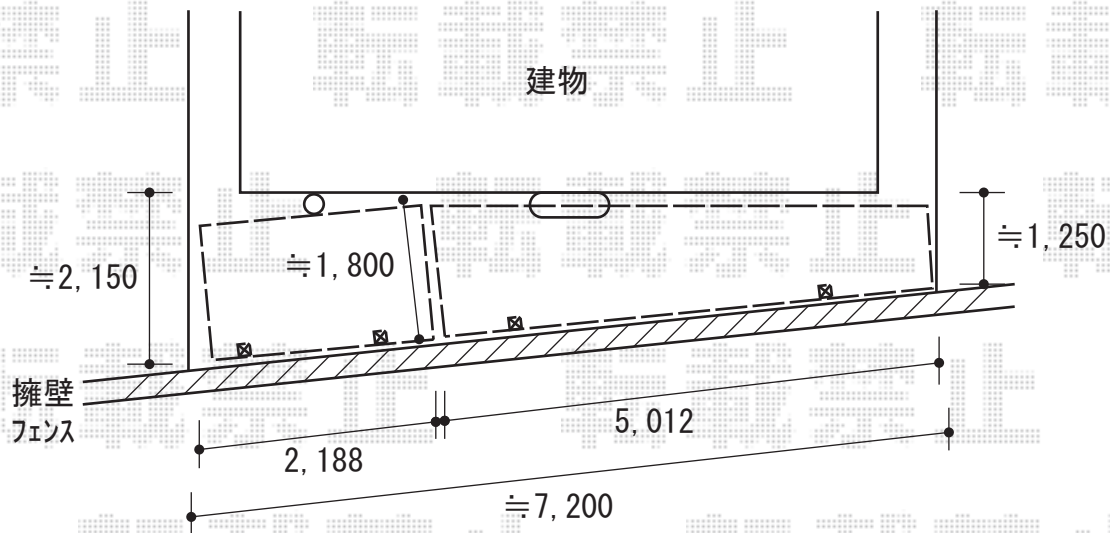

サイクルポート 施工概略図

YKK AP 【01】 レイナポートグランミニ 積雪~20cm対応
幅= 2,100mm
奥行= 2,188 (3台用)mm
色 : プラチナステン
屋根材 : ポリカーボネート (トーマイマット)
柱仕様 : 【仮】ハイルーフ柱仕様 (有効高さ 約2,355mm)

2020-1-685416

担当者

安田