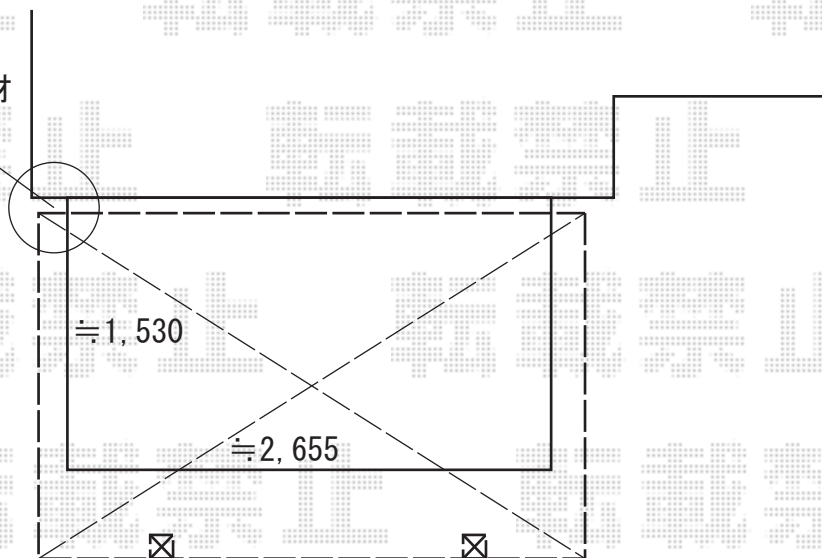

サイクルポート 施工概略図

YKK AP エフルージュグランミニ 積雪～20cm対応

幅= 2,119mm

奥行= 2,904(4台用)mm

色： プラチナステン

屋根材： 熱線遮断ポリカーボネート(クリアマット)

柱仕様： ハイルフ柱仕様

=====

YKK AP エフルージュグランZERO すき間ふさぎ材×1セット

間口= 単体用/1.5間用

色： ブラック※1色のみ

すき間ふさぎ材

2020-1-685427

担当者

安田