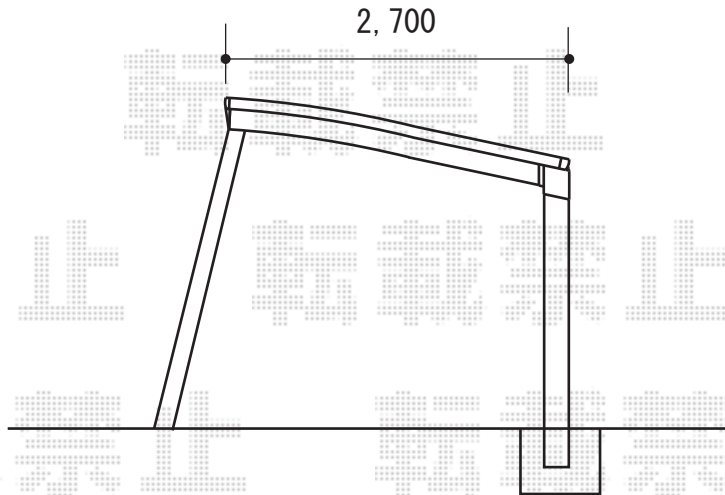

カーポート 施工概略図

Value Select プレシオスポート 積雪～20cm対応

幅= 2,700mm

奥行= 5,052mm

色： チャコールブラック

屋根材： 熱線遮断ポリカーボネート（スカイブルーマット調）

柱仕様： 標準柱仕様（有効高 約1,800mm）

Value Select プレシオスポート 着脱式補助柱 2本入り×1セット

色： チャコールブラック

2020-1-685447

担当者

伊野