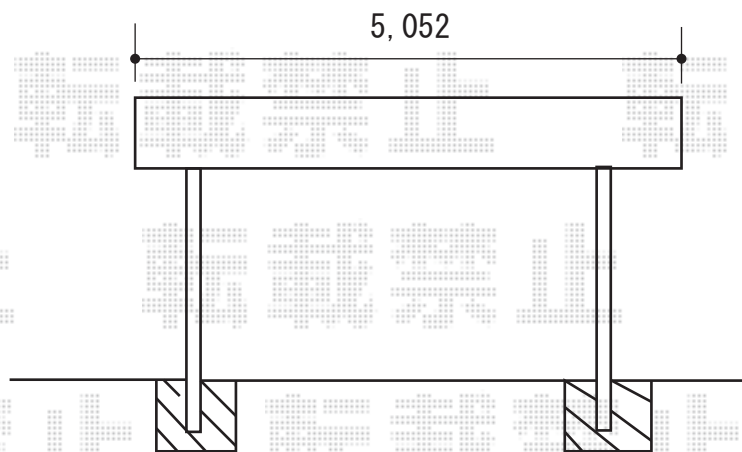

カーポート 施工概略図

Value Select プレシオスポート 積雪～20cm対応

幅= 2,700mm

奥行= 5,052mm

色： チャコールブラック

屋根材： 熱線遮断ポリカーボネート（スカイブルーマット調）

柱仕様： 標準柱仕様（有効高 約1,800mm）

Value Select プレシオスポート 着脱式補助柱 2本入り×1セット

色： チャコールブラック

2020-1-685447

担当者

伊野