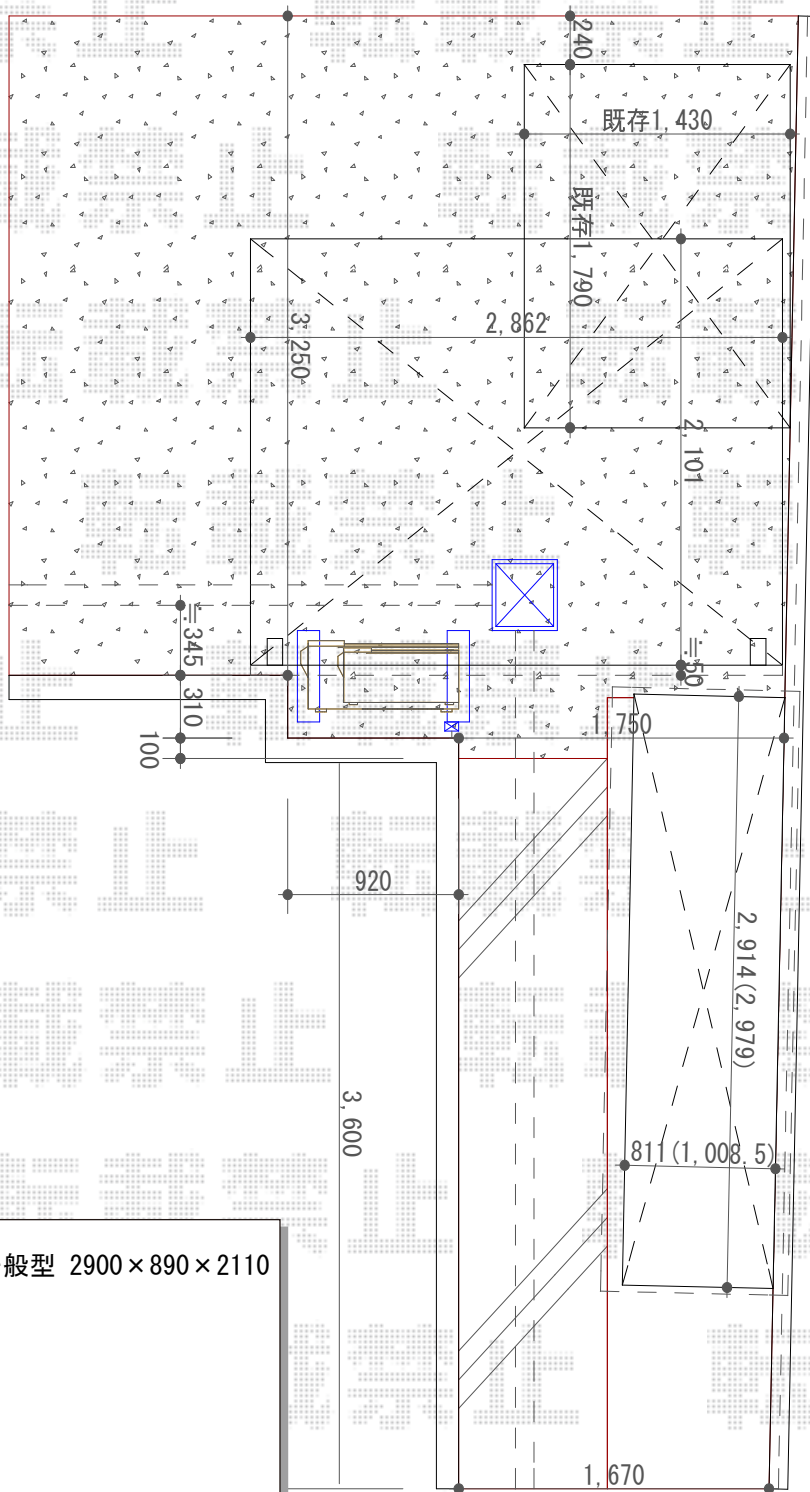

サイクルポート+物置 施工概略図

LIXIL ネスカRミニ (ラウンドスタイル) 積雪~20cm対応  
 幅= 2,101mm  
 奥行= 2862(4台~7台用)mm  
 色: シャイングレー  
 屋根材: ポリカーボネート (クリアマット・すりガラス調)  
 柱仕様: ロング柱 (有効高 約2,500mm) 仕様  
 =====  
 LIXIL ネスカRミニ サイドパネル  
 奥行サイズ: L:29用  
 高さ: H=500mm\*1段  
 柱仕様: ロング柱 (H25)  
 パネル材: リカーボネート (クリアマット・すりガラス調)  
 色: シャイングレー

タクボ物置 Mr. ストックマンダンディ 一般型 2900×890×2110  
 間口= 2,900mm  
 奥行= 890mm  
 高さ= 2,110mm  
 色: 【未定】  
 屋根タイプ: 標準型  
 耐荷重タイプ: 一般型  
 棚タイプ: 背面棚タイプ  
 数量: 1台

2020-1-685453      担当者      稲坂