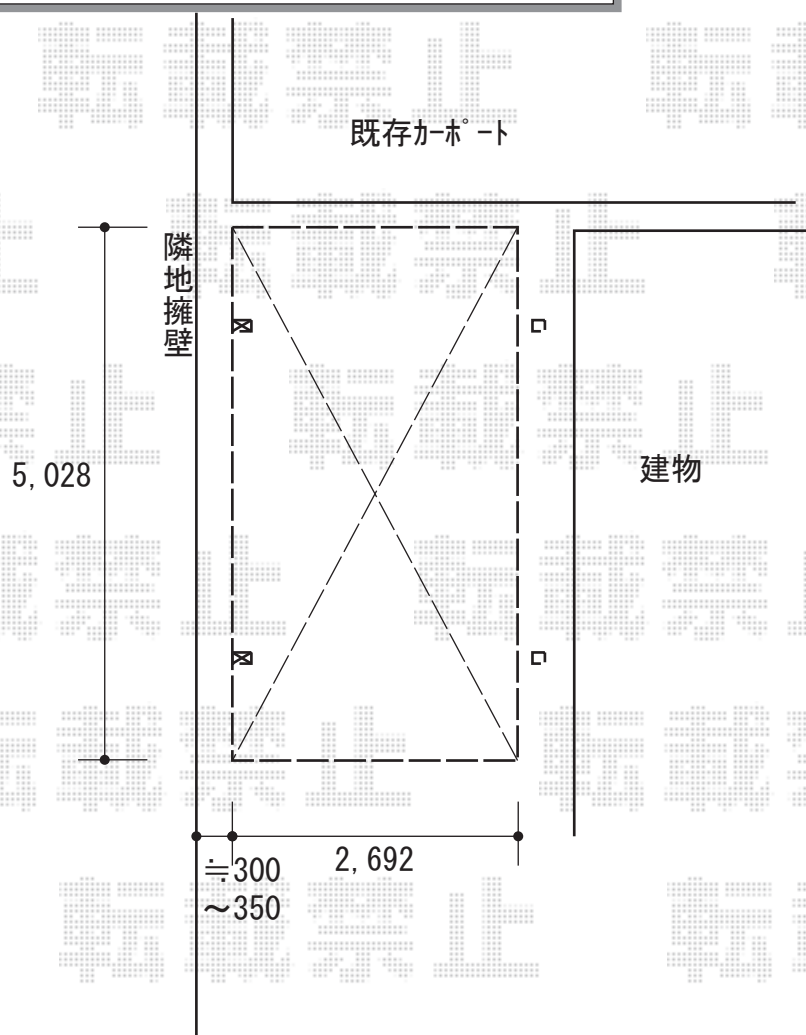

カーポート 施工概略図

LIXIL ネスカF (フラットスタイル) 積雪~20cm対応
幅= 2,692mm
奥行= 5,028mm
色: シャイングレー
屋根材: ポリカーボネート (クリアマット・すりガラス調)
柱仕様: ロング柱25仕様 (有効高 約2,500mm)

LIXIL ネスカF 着脱式サポート
仕様: ロング柱(H25)用
色: シャイングレー
数量: 2本入り×1セット

2020-1-685495