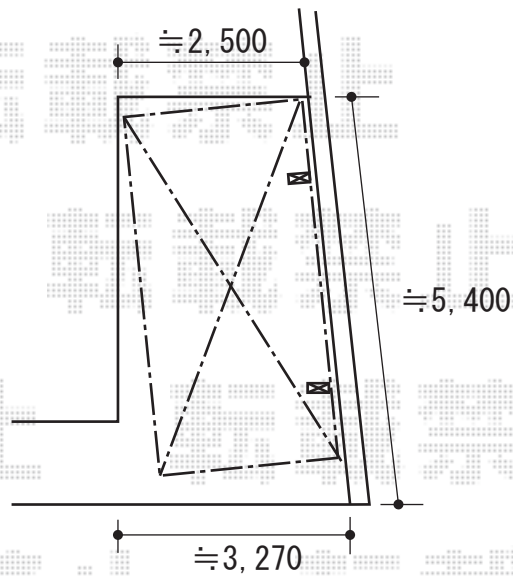

カーポート 施工概略図

Value Select プレシオスポート 積雪~20cm対応
幅= 2,400mm
奥行= 5,052mm
色： ノーブルステン
屋根材： 熱線遮断ポリカーボネート（スカイブルーマット調）
柱仕様： ハイーフ柱仕様（有効高 約2,250mm）

2020-1-685547

担当者

新西