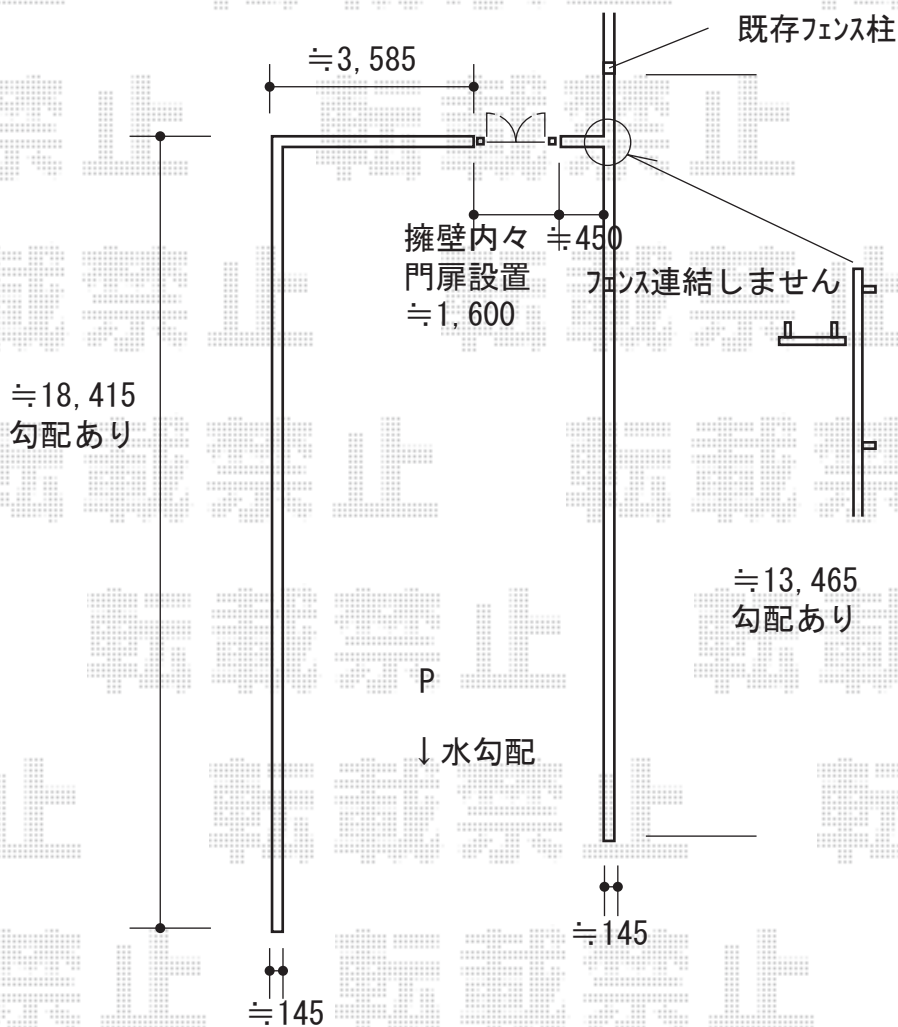

エクステリア工事 施工概略図

LIXIL (TOEX) プレスタ門扉 3型 太横棧 両開き 柱使用  
 扉幅 = 【特注】 660+660mm / 扉高 = 1,200mm / 色 : ブラック  
 錠 : シリンダーPA錠 / 開き : 内開き / 追加部材 : ロック付落し棒

LIXIL (TOEX) プレスタフェンス 8型 横ルーバー・8K型 傾斜地対応  
 本体1枚 (W×H) = 【8型】 T-12 (1,980×1,120mm) × 3枚  
 本体1枚 (W×H) = 【8K型】 T-12 (1,980×1,120mm) × 17枚  
 柱 : 【8型】 T-12 × 5本 / 柱 : 【8K型】 T-12 × 19本  
 部品セット : 【8型】 T-12 × 5セット / 端部カバー : 【8型】 T-12 × 1セット  
 端部カバー (切詰用) : 【8K型】 T-12 × 2セット  
 端部カバー (分割用) : 【8K型】 T-12 × 1セット  
 継手部品 : 【8K型】 T-12 × 15セット/ブラケットセット : 【8K型】 上下 × 19セット  
 コーナーカバー : 【8K型】 T-12 × 1セット/端部キャップ : 【8型】 T-12 × 2セット  
 エンドカバー : 【8K型】 T-12 × 3セット/色 : ブラック