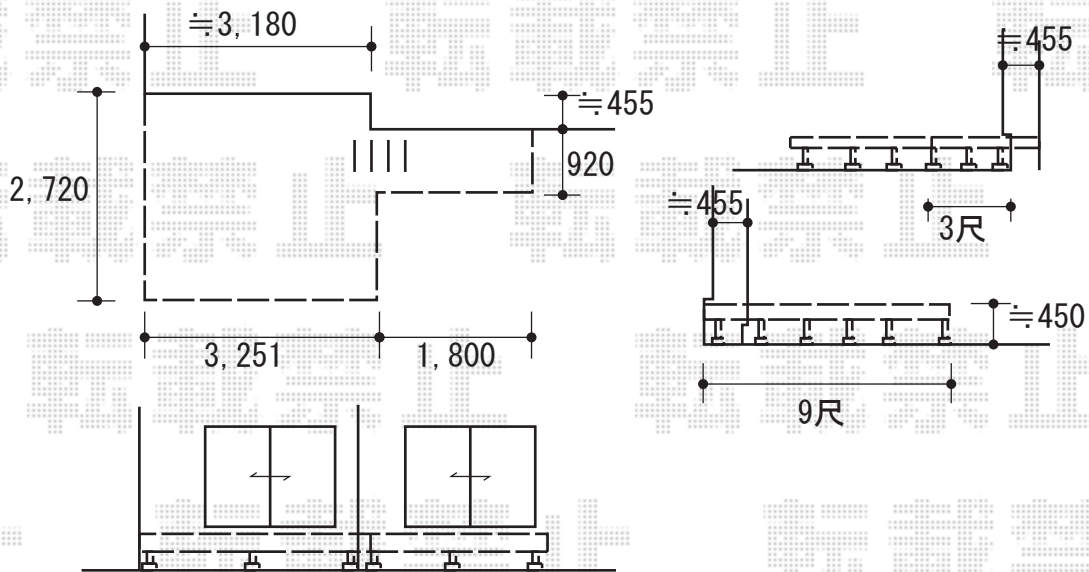

エクステリア商品工事 施工概略図

YKK AP リウッドデッキ 200

間口= 約5,051mm

出幅= 約2,720mm/約920mm

色： ナチュラルブラウン

床板： 縦貼り

幕板： 標準幕板

束柱： Sタイプ(550mm) (色： プラチナステン)