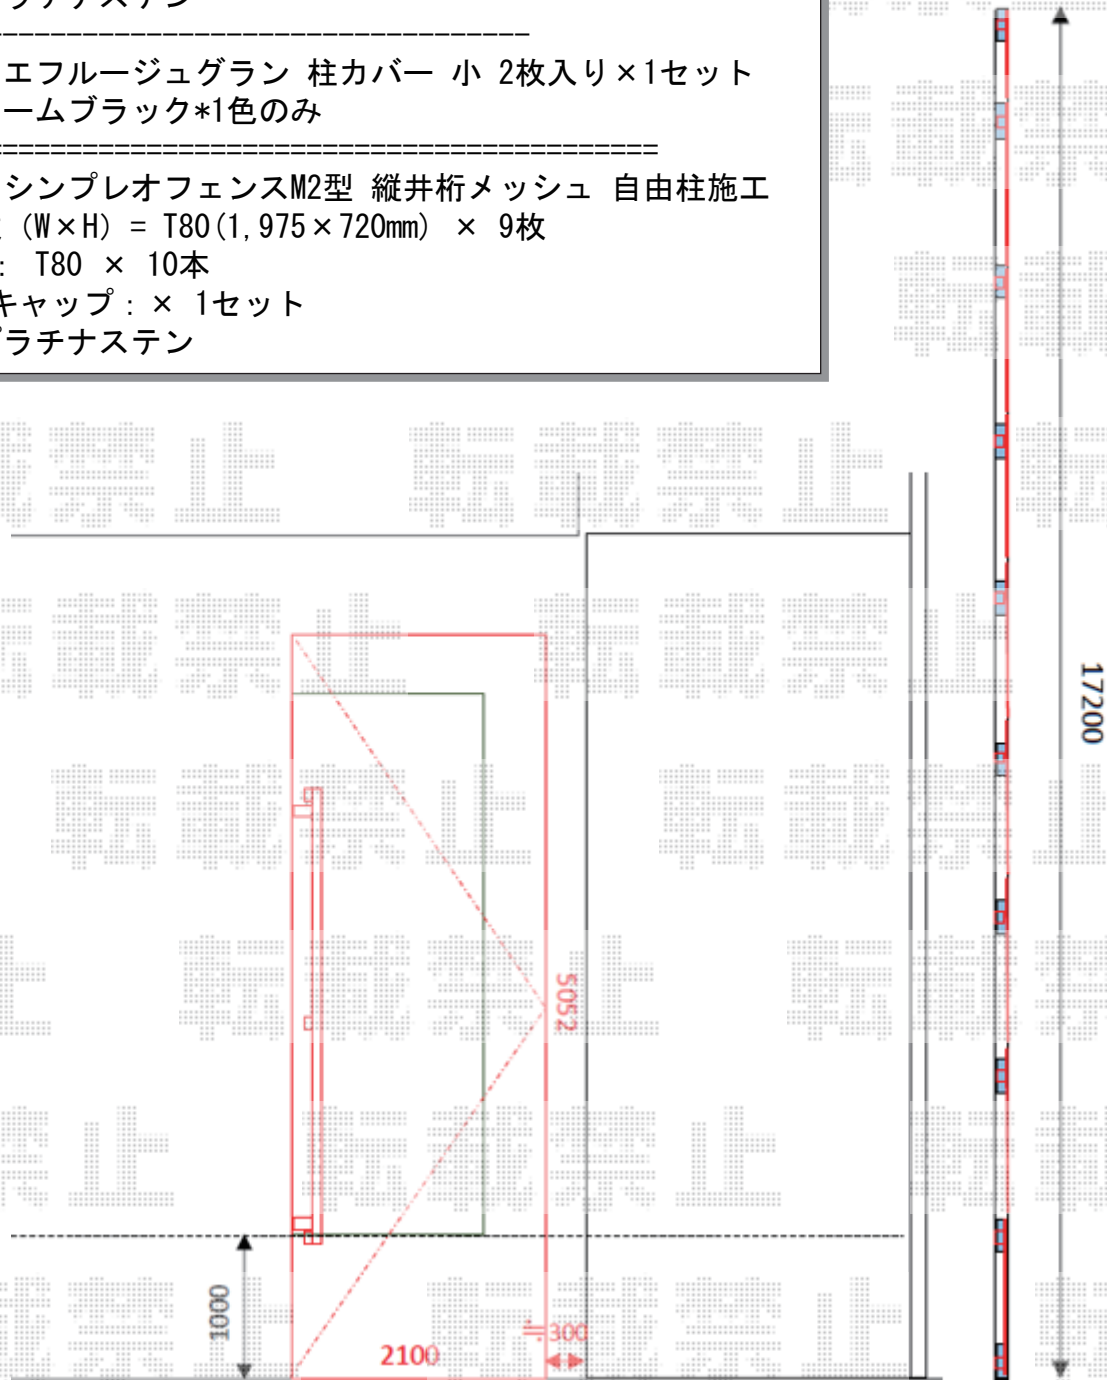

カーポート・フェンス 施工概略図

YKK AP エフルージュグラン 積雪～20cm対応

幅= 2,423mm

奥行= 5,052mm

色： プラチナステン

屋根材： 熱線遮断ポリカーボネート(クリアマット)

柱仕様： ハイルフ柱仕様 (有効高 約2,350mm)

YKK AP エフルージュグランミニ 車止めバー 1本入り×1セット

長さ： 51用

色： プラチナステン

YKK AP エフルージュグラン 柱カバー 小 2枚入り×1セット

色： カームブラック*1色のみ

YKK AP シンプレオフェンスM2型 縦井桁メッシュ 自由柱施工

本体1枚 (W×H) = T80 (1,975×720mm) × 9枚

自由柱： T80 × 10本

エンドキャップ： × 1セット

色： プラチナステン

2020-1-685593

担当者

増本