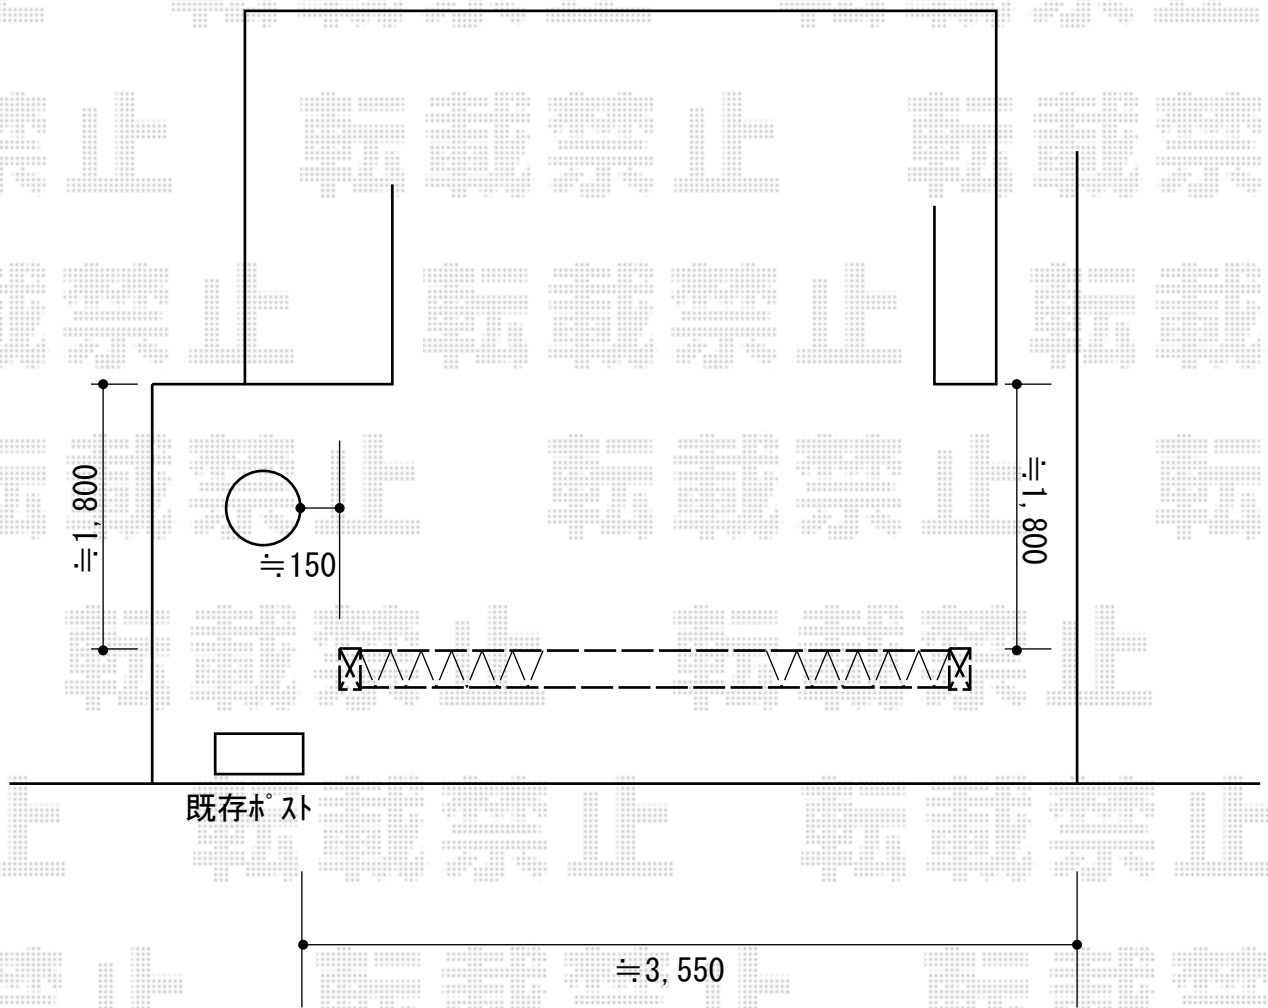

# カーゲート 施工概略図

Value Select トリップゲートII P型 ペットガード付き ノンレール 片開き 35S  
開口幅= 3,481mm  
全幅= 3,561mm  
たたみ幅= 551mm  
高さ= 1,210mm  
色： ステンカラー  
キャスター数： 3箇所  
落棒数： 3本

2020-1-685728

担当者

山崎