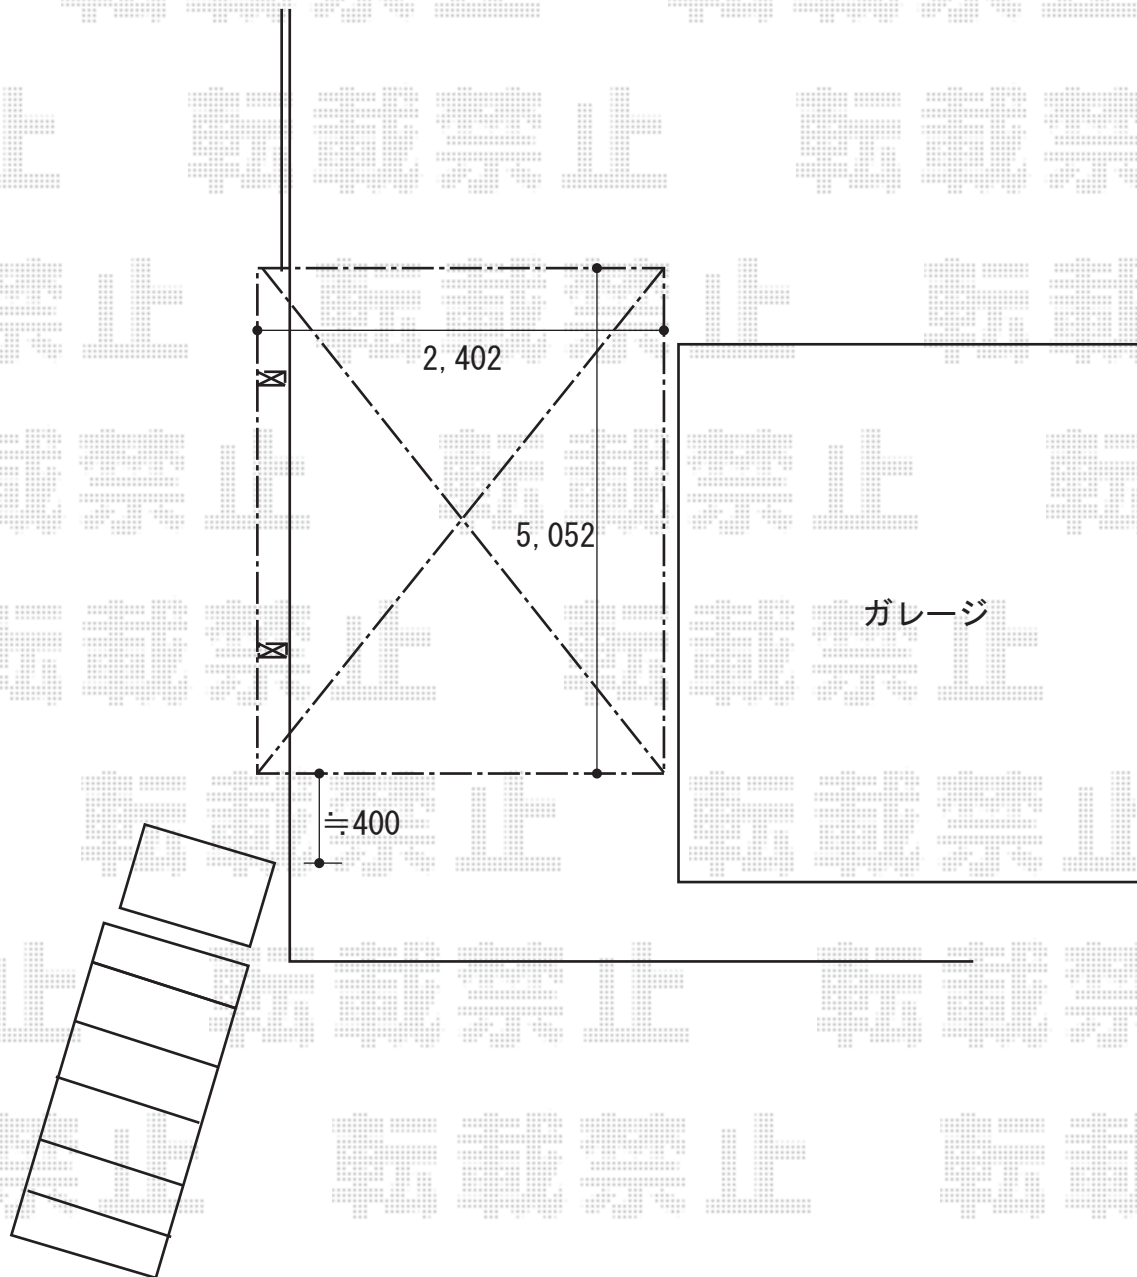

カーポート 施工概略図

Value Select プレシオスポーツ アルファ 積雪~20cm対応
幅= 2,402mm
奥行= 5,052mm
色： ノーブルステン
屋根材： 熱線遮断ポリカーボネート（スカイブルーマット調）
柱仕様： ハイルフ柱仕様（有効高 約2,250mm）

2020-1-685739

担当者

木挽