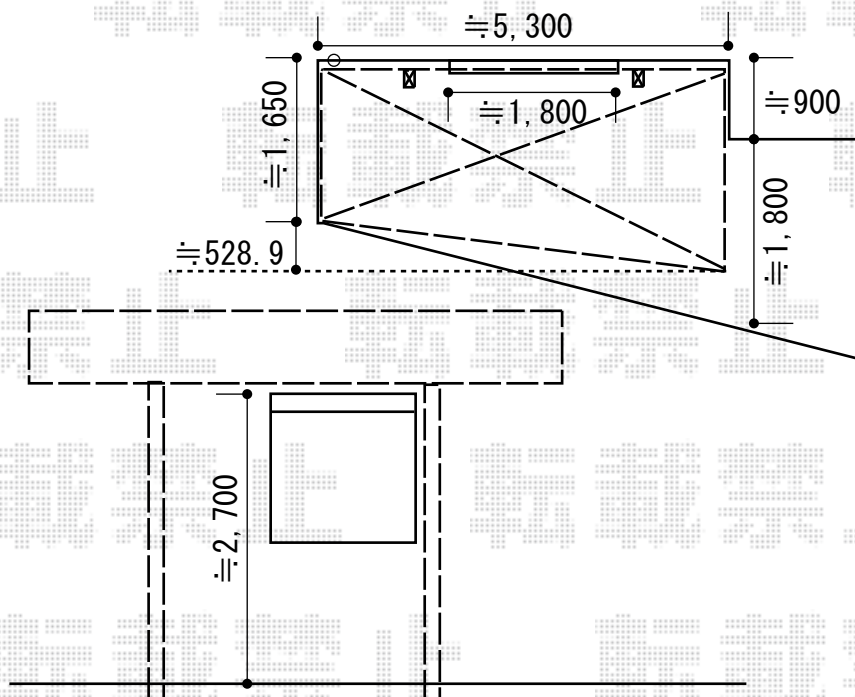

カーポート 施工概略図

YKK AP 【ご提案/仮】エフルージュグラン 積雪～20cm対応

幅= 2,423mm

奥行= 5,768mm

色： ブラウン

屋根材： 熱線遮断ポリカーボネート(クリアマット)

柱仕様： ハイロング柱仕様 (有効高 約2,800mm)

YKK AP 【ご提案/仮】エフルージュグラン 変形敷地対応セット

斜め切詰め用前枠× 1 色： ブラウン

2020-1-685783

担当者

木挽