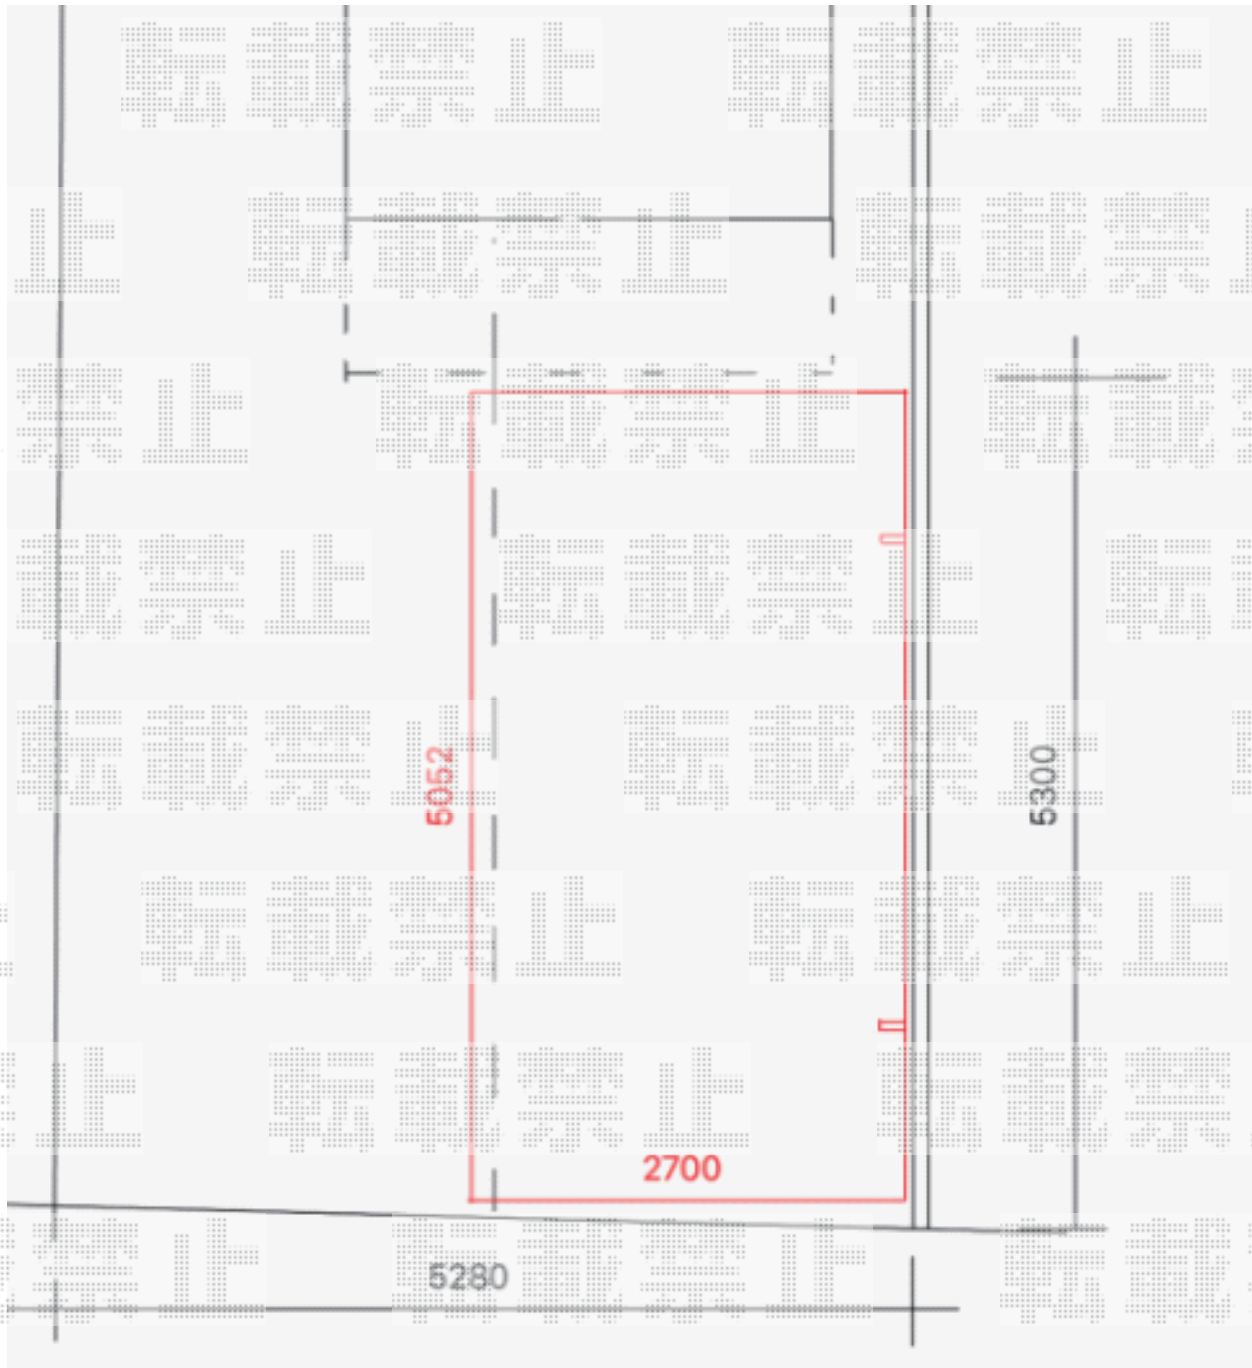

カーポート 施工概略図

YKK AP レイナポートグラン 積雪～20cm 対応

幅 = 2,700mm

奥行 = 5,052mm

色 : ピュアシルバー

屋根材 : 熱線遮断ポリカーボネート (アースブルーマット調)

柱仕様 : 標準柱仕様 (有効高 約 2,000mm)

2020-1-685785