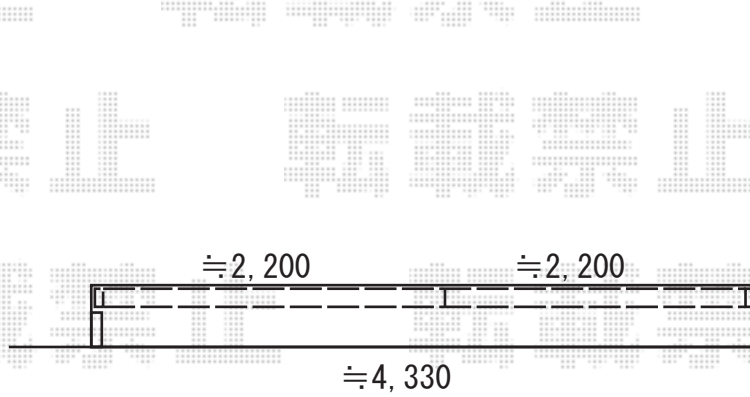

伸縮門扉 施工概略図

Value Select トリップゲートII 2型 スタンダード ノンレール 両開き 50W
開口幅= 4,815mm
全幅= 4,895mm
たたみ幅= 312.5mm×2
高さ= 1,210mm
色： ブロンズ
キャスター数： 4箇所
落棒数： 2本

2020-1-685790

担当者

山崎