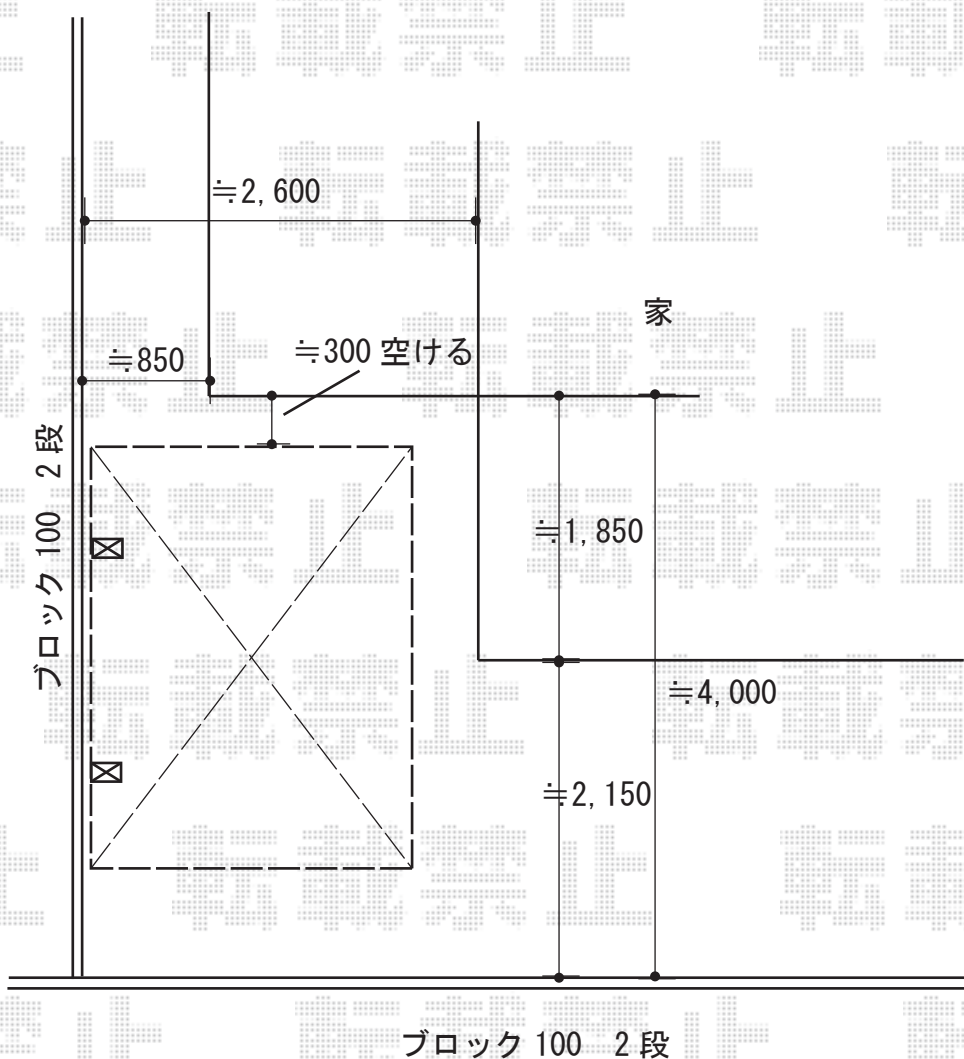

サイクルポート 施工概略図

Value Select プレシオスポート ミニ 積雪~20cm対応
 幅= 2,100mm
 奥行= 2,904mm(4台用)
 色: チャコールブラック
 屋根材: ポリカーボネート (ガラスマット)
 柱仕様: 標準柱仕様 (有効高 約1,814mm)

2020-1-685857

担当者

村上 (公)