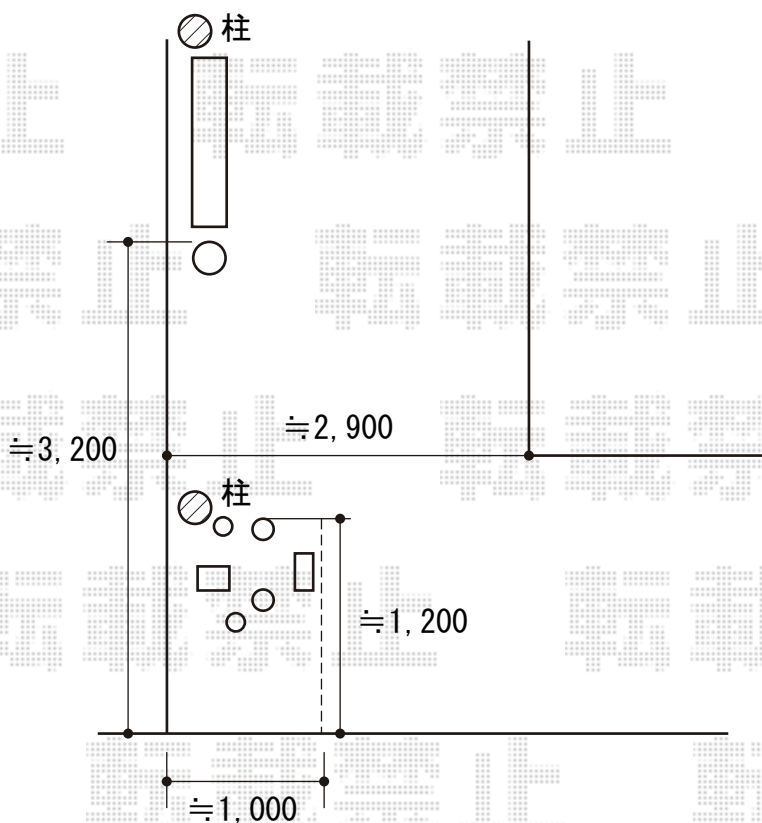

# カーポート 施工概略図

LIXIL カーポートSC 積雪～20cm対応  
幅= 2,725mm  
奥行= 5,000mm  
色：ブラック  
屋根材：ナチュラルシルバーF  
柱仕様：ロング柱25仕様（有効高 約2,500mm）

※施工当日設置位置をお打合せください

2020-1-685915

担当者

西村