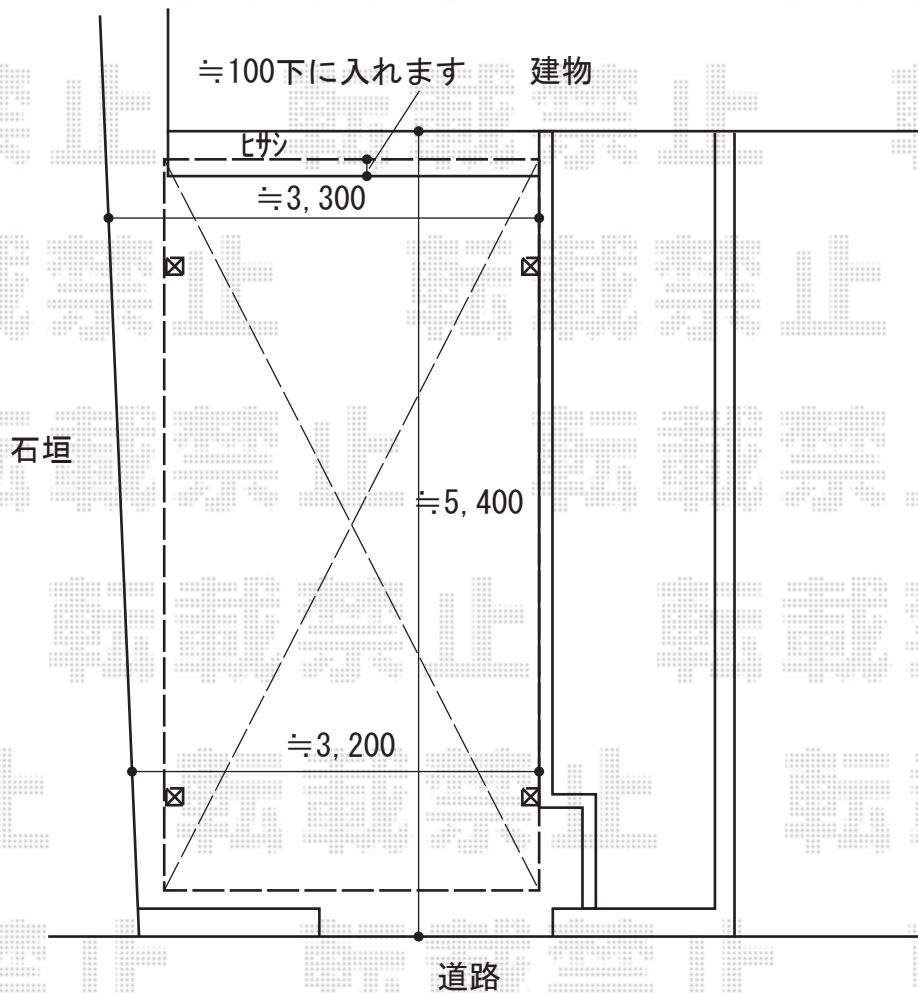

カーポート 施工概略図

YKK AP レイナワンポートグラン 積雪~20cm対応
幅= 3,034mm
奥行= 5,052mm
色： プラチナステン
屋根材： ポリカーボネート（トーマイマット）
柱仕様： ハイルフ柱仕様（有効高 約2,300mm）

YKK AP レイナワンポートグラン サイドパネル*外観右側
奥行サイズ： 長さ51用
高さ： 836mm*1段
色： プラチナステン
パネル材： ポリカーボネート（トーマイマット）
柱仕様： ハイルフ用*間柱1本