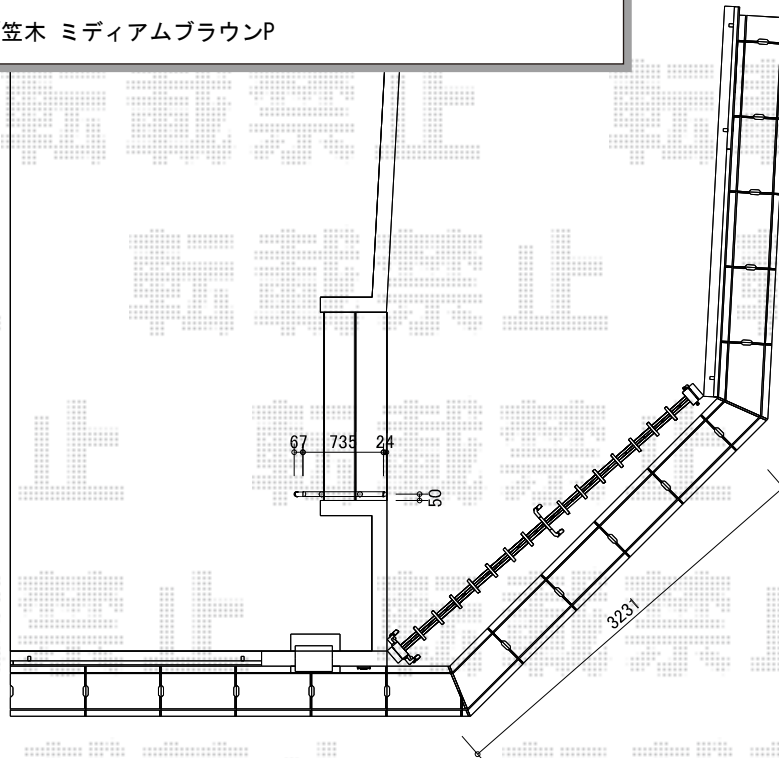

エクステリア商品工事 施工概略図

LIXIL (TOEX) アルシャインII PG型R(ペットガード) Aタイプ ノンレール 片開き 350S
 開口幅= 3,292mm
 全幅= 3,408mm
 たたみ幅= 551mm
 高さ= 1,250mm
 色： オータムブラウン
 キャスター数： 3箇所
 落棒数： 3本

LIXIL 歩行者用補助手すり UD手すり
 樹脂笠木： B型 (φ40) /長：1200 (中間笠木) × 1
 エンドキャップ： アール/φ40用 × 2
 溝フサギ材： 長：1500 × 1
 埋込み式 上部笠木用柱： 標準/間柱/高：1000用 × 2
 足元カバー取付部品： 平地用 × 2
 足元カバー： 2
 色： 柱 オータムブラウン/笠木 ミディアムブラウン