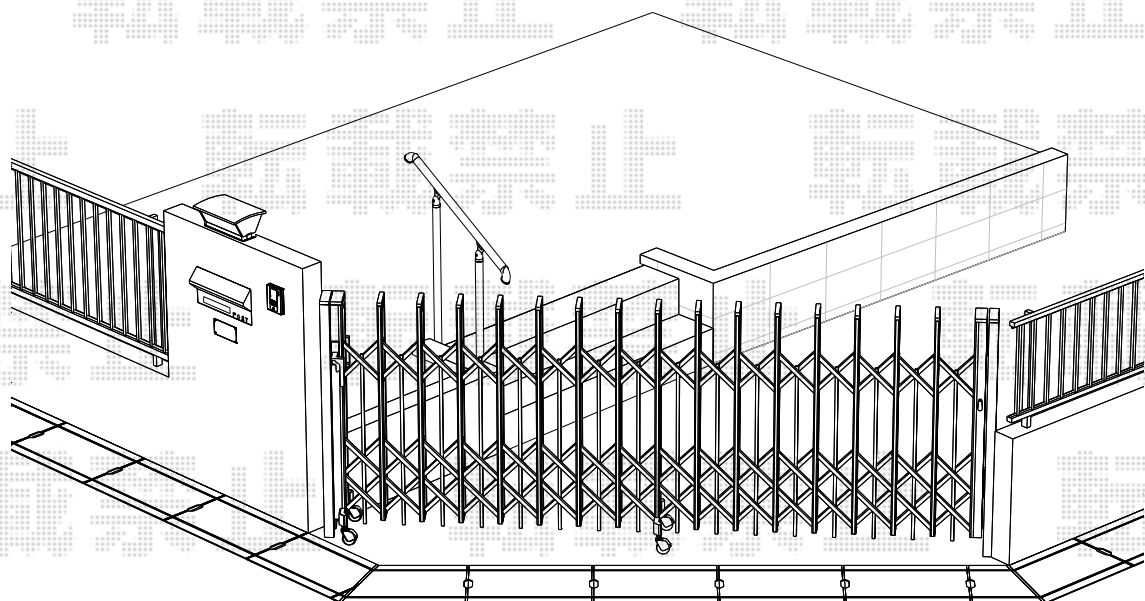

エクステリア商品工事 施工概略図

LIXIL (TOEX) アルシャインII PG型R(ペットガード) Aタイプ ノンレール 片開き 350S
 開口幅= 3,292mm
 全幅= 3,408mm
 たたみ幅= 551mm
 高さ= 1,250mm
 色： オータムブラウン
 キャスター数： 3箇所
 落棒数： 3本

LIXIL 歩行者用補助手すり UD手すり
 樹脂笠木： B型 (φ40) /長：1200 (中間笠木) × 1
 エンドキャップ： アール/φ40用 × 2
 溝フサギ材： 長：1500 × 1
 埋込み式 上部笠木用柱： 標準/間柱/高：1000用 × 2
 足元カバー取付部品： 平地用 × 2
 足元カバー： 2
 色： 柱 オータムブラウン/笠木 ミディアムブラウン