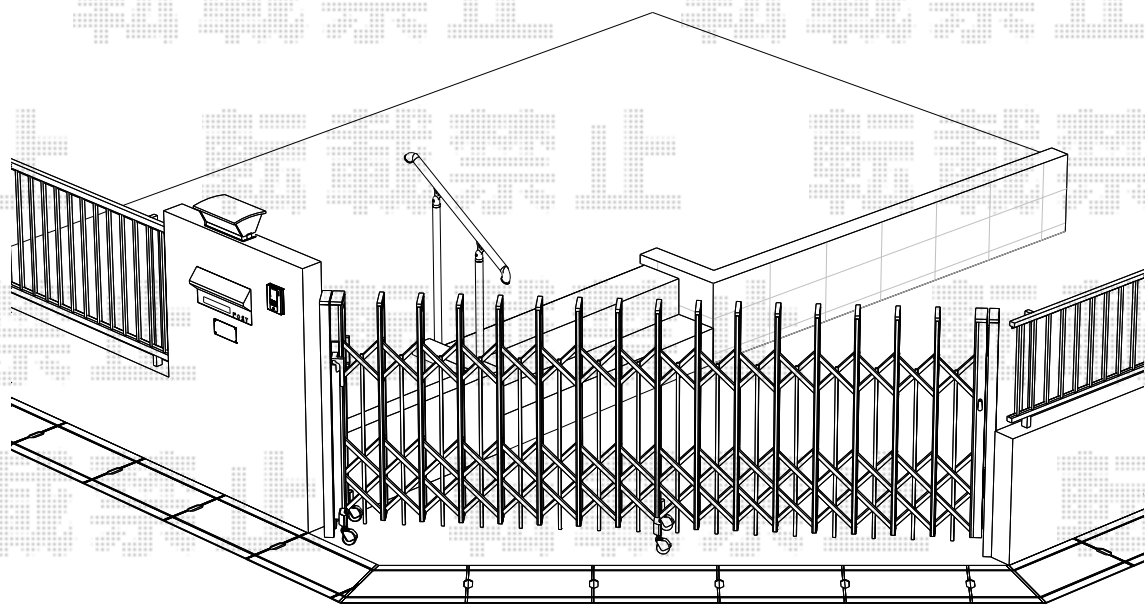

## エクステリア商品工事 施工概略図

LIXIL (TOEX) アルシャインII PG型R(ペットガード) Aタイプ ノンレール 片開き 350S  
開口幅= 3,292mm  
全幅= 3,408mm  
たたみ幅= 551mm  
高さ= 1,250mm  
色: オータムブラウン  
キャスター数: 3箇所  
落棒数: 3本

LIXIL 歩行者用補助手すり UD手すり  
樹脂笠木: B型 (φ40) /長: 1200 (中間笠木) × 1  
エンドキャップ: アール/φ40用 × 2  
溝フサギ材: 長: 1500 × 1  
埋込み式 上部笠木用柱: 標準/間柱/高: 1000用 × 2  
足元カバー取付部品: 平地用 × 2  
足元カバー: 2  
色: 柱 オータムブラウン/笠木 ミディアムブラウン