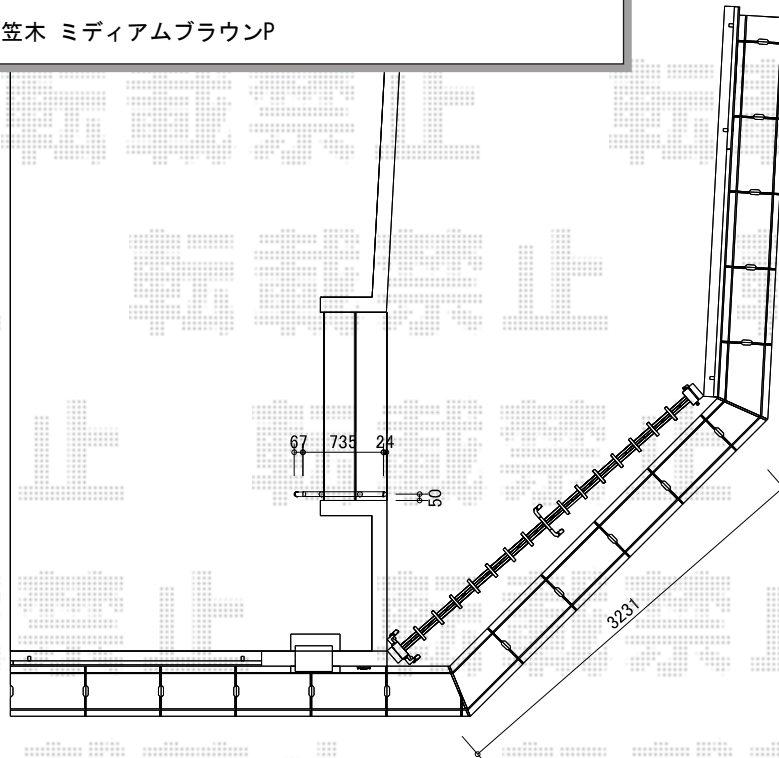

## エクステリア商品工事 施工概略図

LIXIL (TOEX) アルシャインII PG型R(ペットガード) Aタイプ ノンレール 片開き 350S  
開口幅= 3,292mm  
全幅= 3,408mm  
たたみ幅= 551mm  
高さ= 1,250mm  
色: オータムブラウン  
キャスター数: 3箇所  
落棒数: 3本

LIXIL 歩行者用補助手すり UD手すり  
樹脂笠木: B型 (φ40) /長: 1200 (中間笠木) × 1  
エンドキャップ: アール/φ40用 × 2  
溝フサギ材: 長: 1500 × 1  
埋込み式 上部笠木用柱: 標準/間柱/高: 1000用 × 2  
足元カバー取付部品: 平地用 × 2  
足元カバー: 2  
色: 柱 オータムブラウン/笠木 ミディアムブラウン