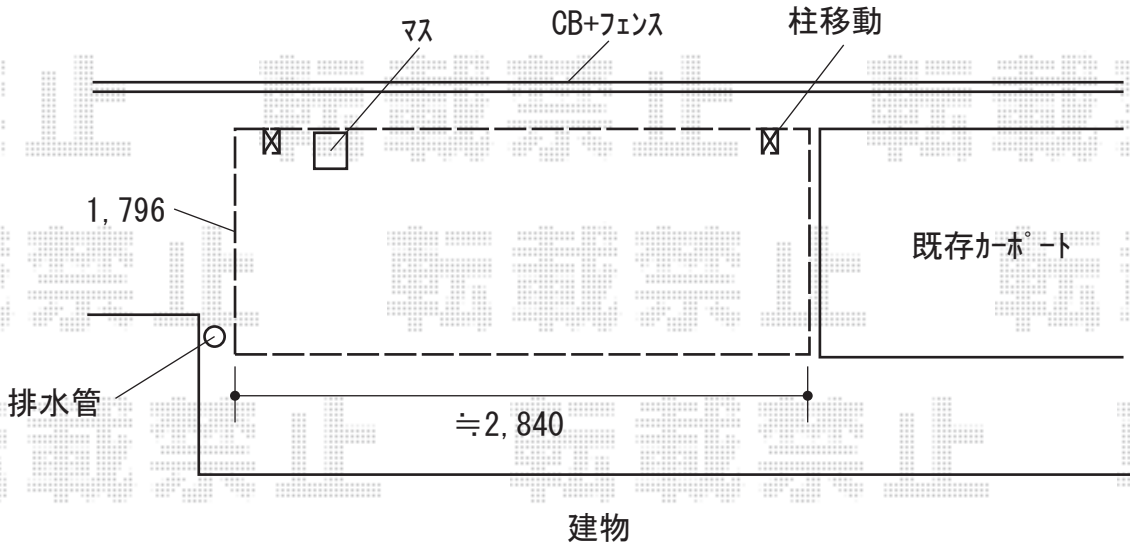

# サイクルポート 施工概略図

LIXIL ネスカFミニ (フラットスタイル) 積雪~20cm対応  
幅= 1,796mm  
奥行= 2910(4台~7台用)mm  
色: ナチュラルシルバー  
屋根材: ポリカーボネート (クリアマット・すりガラス調)  
柱仕様: ロング柱仕様 (有効高 約2,500mm)

2020-1-685972

担当者

新西