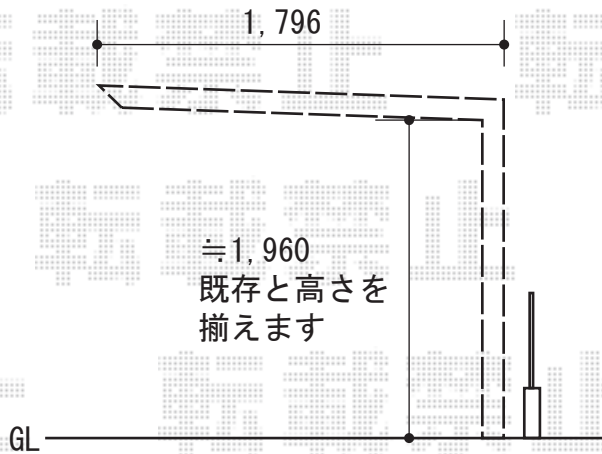

# サイクルポート 施工概略図

LIXIL ネスカFミニ (フラットスタイル) 積雪~20cm対応  
幅= 1,796mm  
奥行= 2910(4台~7台用)mm  
色: ナチュラルシルバー  
屋根材: ポリカーボネート (クリアマット・すりガラス調)  
柱仕様: ロング柱仕様 (有効高 約2,500mm)

2020-1-685972

担当者

新西