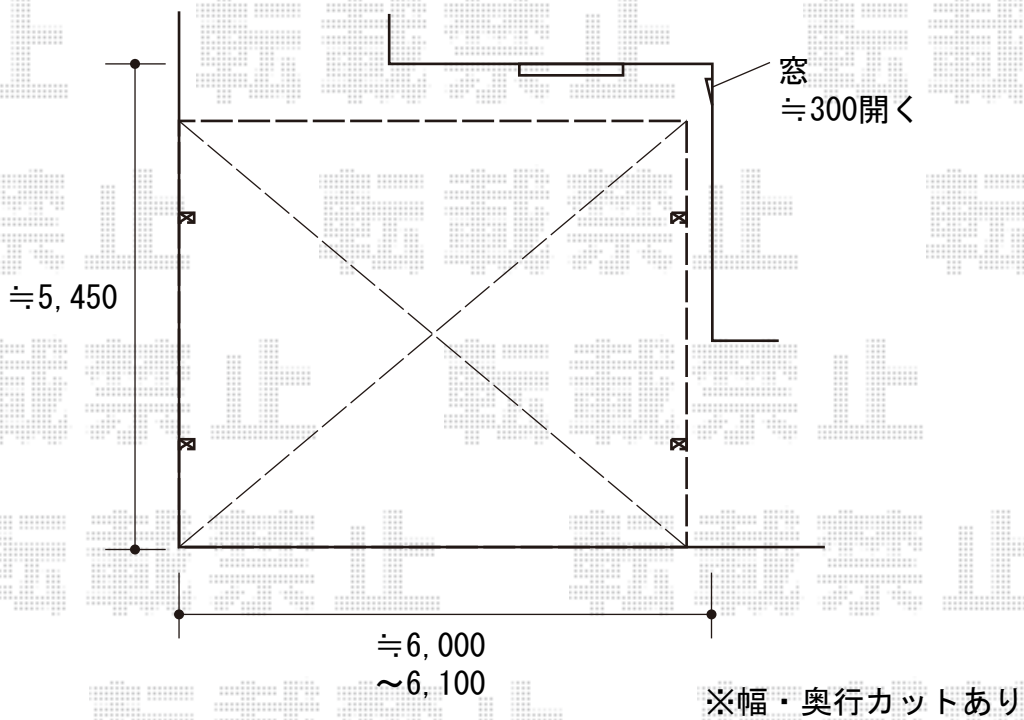

カーポート 施工概略図

YKK AP エフルージュ ツイン 積雪~20cm対応
幅= 5,988mm
奥行= 5,052mm
色： ピュアシルバー
屋根材： 熱線遮断ポリカーボネート(クリアマット)
柱仕様： ハイロング柱仕様 (有効高 約2,800mm)

2020-1-686027	担当者	木挽
---------------	-----	----