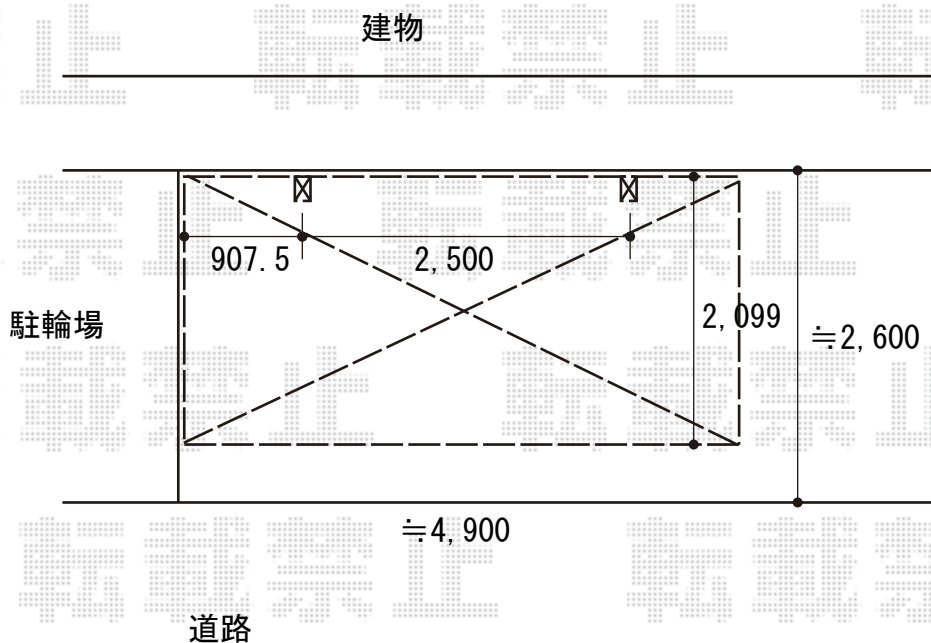

サイクルポート 施工概略図

LIXIL フーゴAプラスミニ (アーチスタイル) 木調色 積雪~20cm対応
幅= 2,099mm
奥行= 4,315mm(7台用)
色: ホワイト+エクリュアイボリー (前・後・側枠)
屋根材: ポリカーボネート (クリアマット・すりガラス調)
柱仕様: ロング柱仕様 (有効高 約2,500mm)

2020-1-686052

担当者

木挽