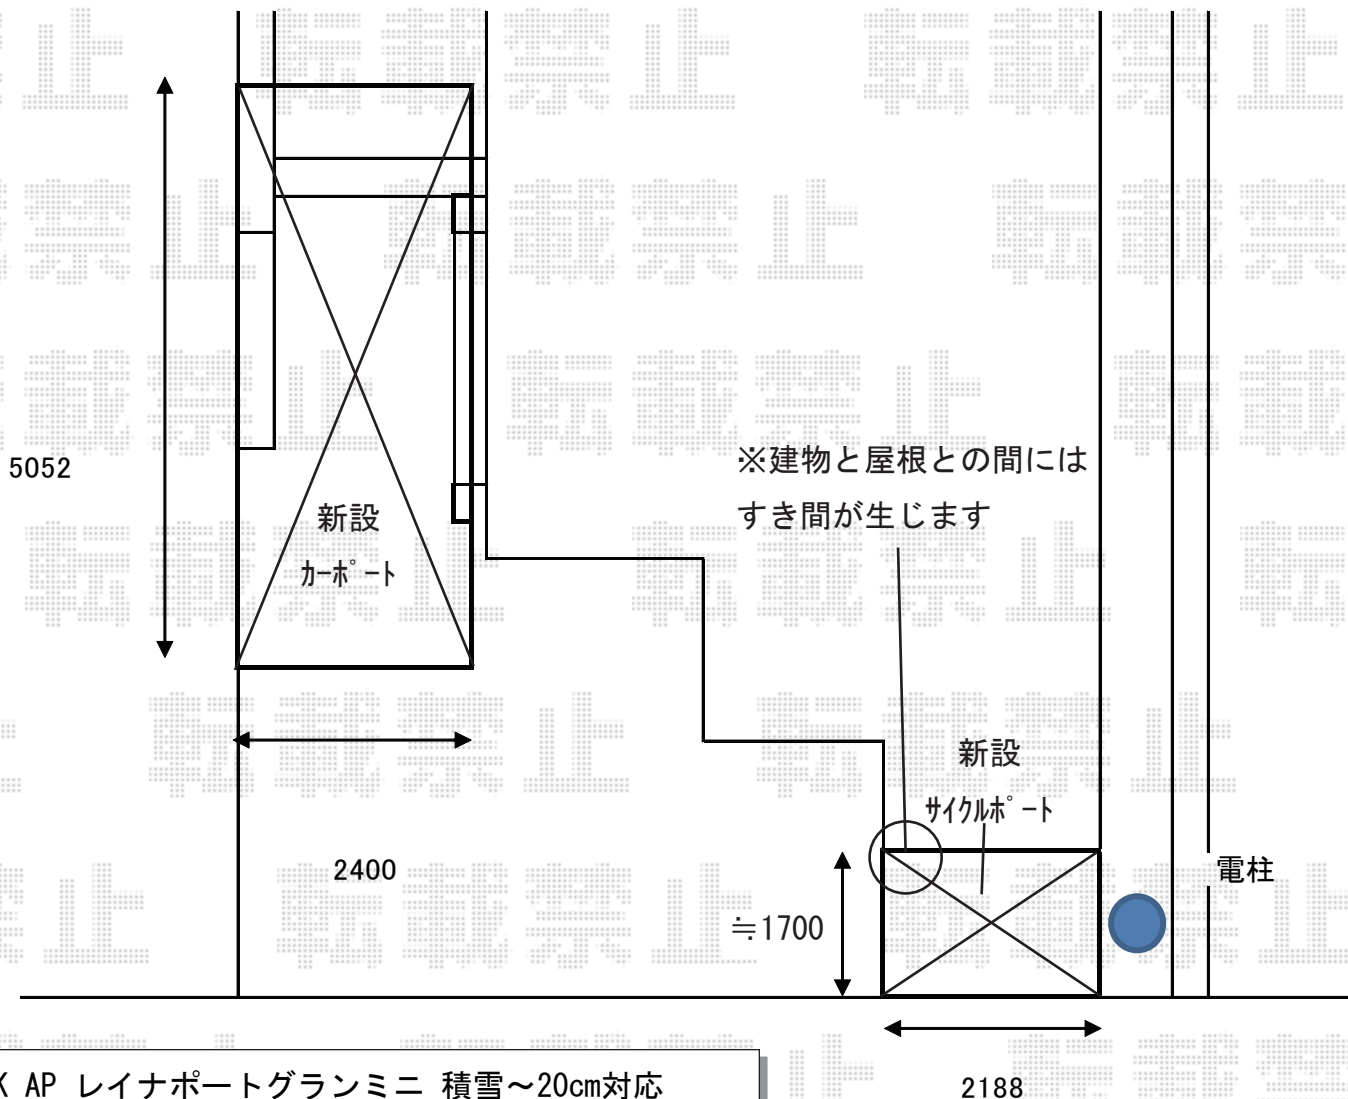

カーポート+サイクルポート 施工概略図

YKK AP レイナポートグラン 積雪~20cm対応
 幅= 2,400mm
 奥行= 5,052mm
 色： ホワイト
 屋根材： ポリカーボネート（トーマイマット）
 柱仕様： ハイロング柱仕様（有効高 約2,800mm）

YKK AP レイナポートグランミニ 積雪~20cm対応
 幅= 2,100mm 奥行= 2,188mm (3台用) 色： ホワイト
 屋根材： ポリカーボネート（トーマイマット）
 柱仕様： ハイルフ柱仕様（有効高 約2,355mm）

YKK AP レイナポートグラン ミニ 車止めバー
 1本入り 長さ22用×1セット
 色： ホワイト

2020-1-686105

担当者

新西