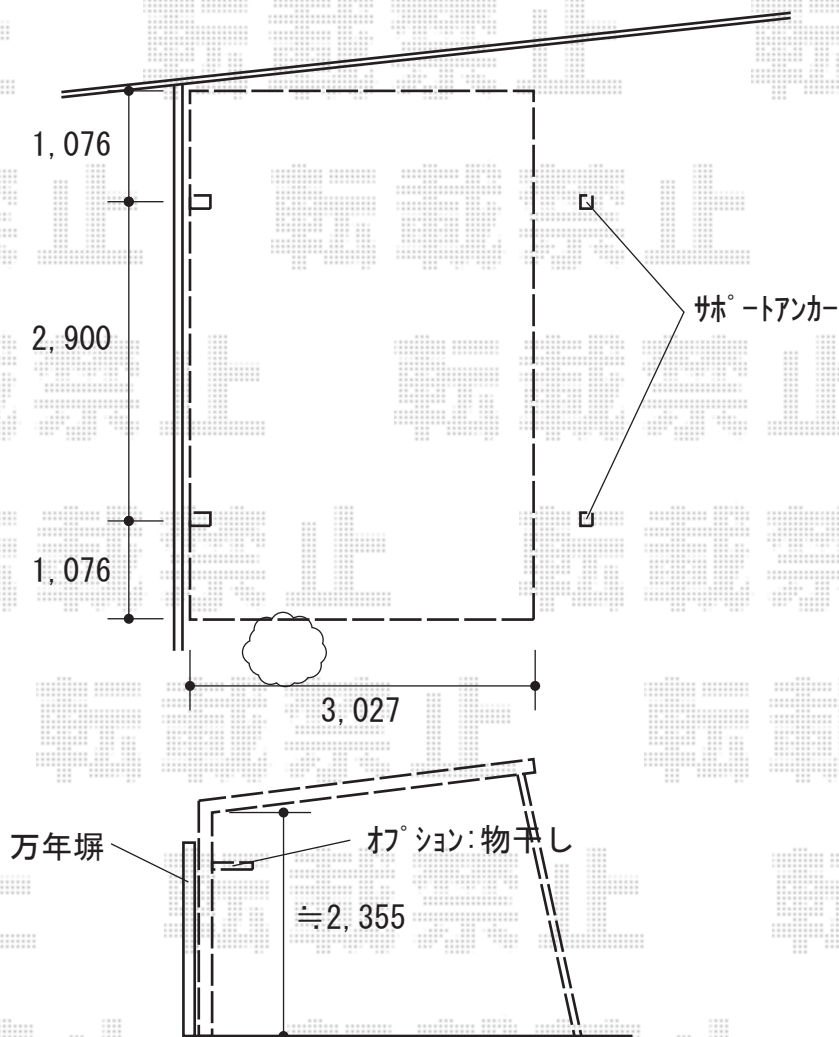

カーポート 施工概略図

YKK AP エフルージュグラン 積雪～20cm対応  
幅= 3,027mm  
奥行= 5,052mm  
色： プラチナステン  
屋根材： ポリカーボネート（トーマイマット）  
柱仕様： ハイルフ柱仕様（有効高 約2,350mm）

YKK AP エフルージュグラン 着脱式サポート 標準・ハイルフ兼用  
数量： 2本入り×1セット  
色： プラチナステン

YKK AP エフルージュグラン 水平式物干し（カーポート柱用）  
色： プラチナステン  
数量： 2本入り×1セット  
長さ： 【仮】標準