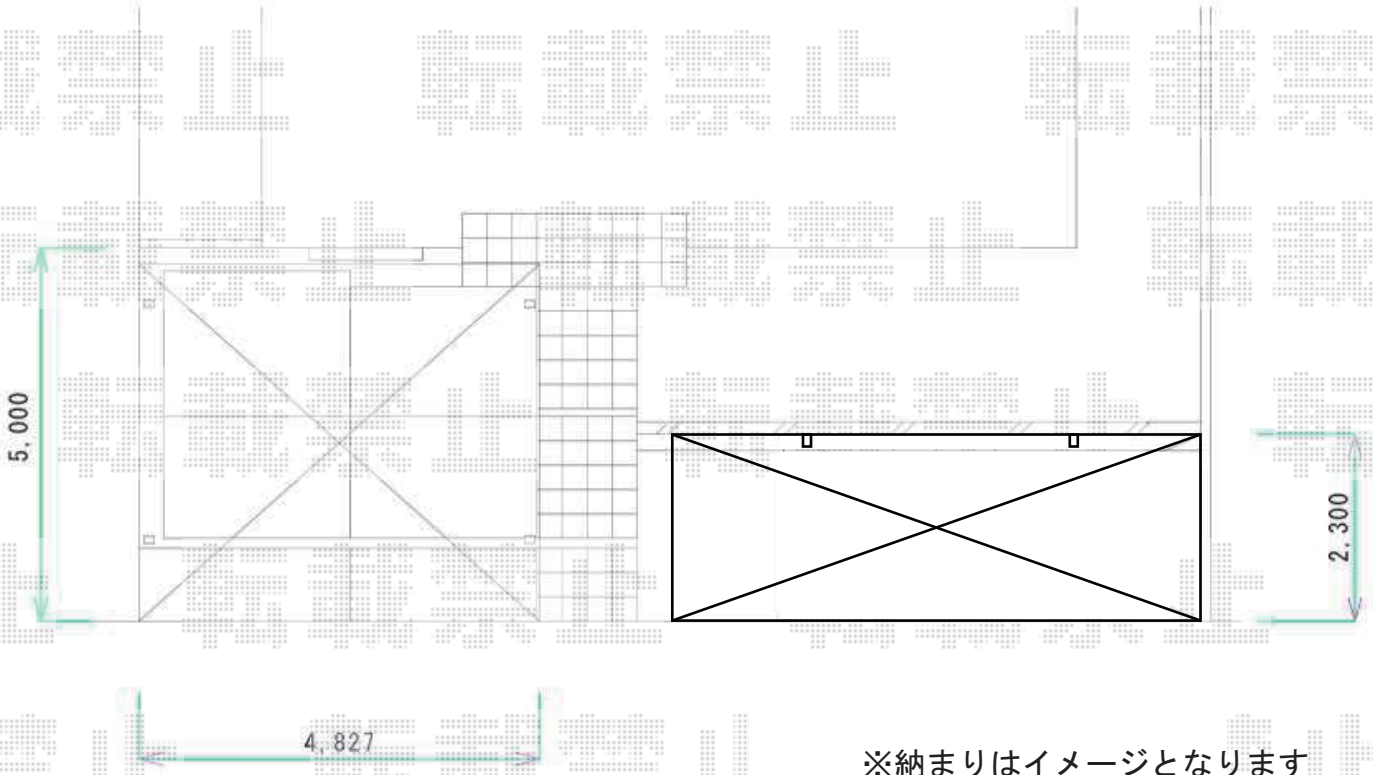

カーポート 施工概略図

LIXIL 【A】 ネスカF (フラットスタイル) 積雪~20cm対応

幅= 2,393mm

奥行= 5,734mm

色: シャイングレー

屋根材: 熱線吸収ポリカーボネート (クリアマットS・すりガラス調)

柱仕様: 標準柱仕様 (有効高 約2,200mm)

Value Select 【B】 ソリッドポート ワイド 積雪~20cm対応

幅= 4,827mm

奥行= 5,002mm

色: シャイングレー

屋根材: 熱線吸収ポリカーボネート (クリアマットS・すりガラス調)

柱仕様: ロング柱仕様 (有効高 約2,500mm)

※納まりはイメージとなります