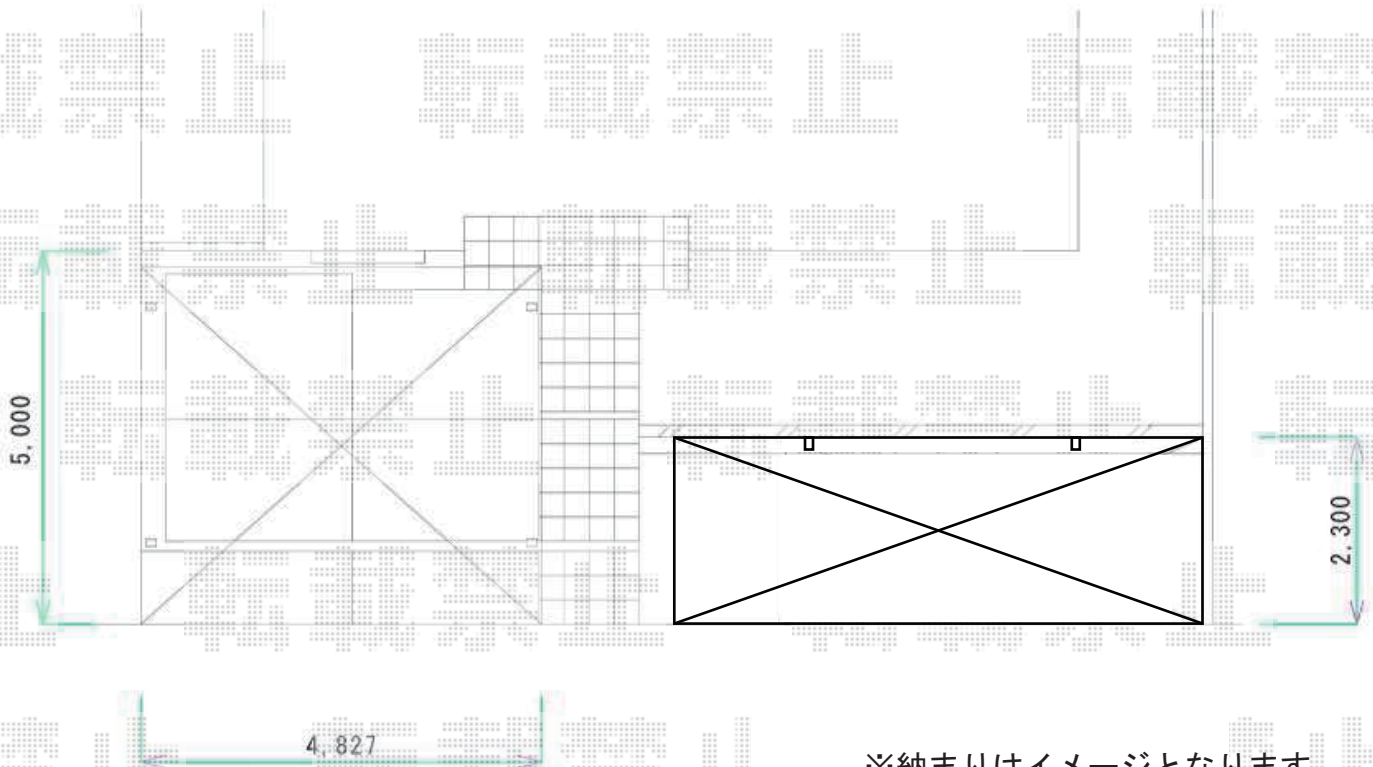

カーポート 施工概略図

LIXIL 【A】 ネスカF (フラットスタイル) 積雪~20cm対応

幅= 2,393mm

奥行= 5,734mm

色: シャイングレー

屋根材: 熱線吸収ポリカーボネート (クリアマットS・すりガラス調)

柱仕様: 標準柱仕様 (有効高 約2,200mm)

Value Select 【B】 ソリッドポート ワイド 積雪~20cm対応

幅= 4,827mm

奥行= 5,002mm

色: シャイングレー

屋根材: 熱線吸収ポリカーボネート (クリアマットS・すりガラス調)

柱仕様: ロング柱仕様 (有効高 約2,500mm)

※納まりはイメージとなります