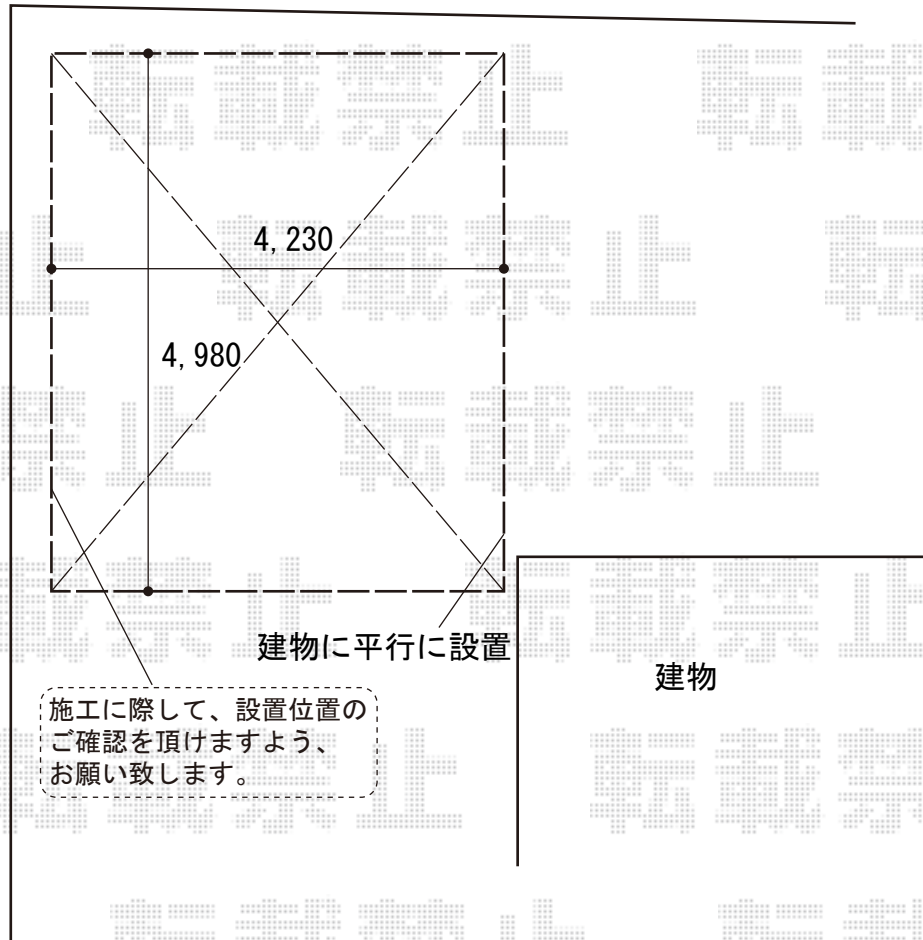

カーポート 施工概略図

LIXIL ネスカR (ラウンドスタイル) ワイド 積雪~20cm対応

幅= 4,230mm

奥行= 4,980mm

色: オータムブラウン

屋根材: 熱線吸収ポリカーボネート (クリアマットS・すりガラス調)

柱仕様: ロング柱25仕様 (有効高 約2,500mm)

2020-1-686222