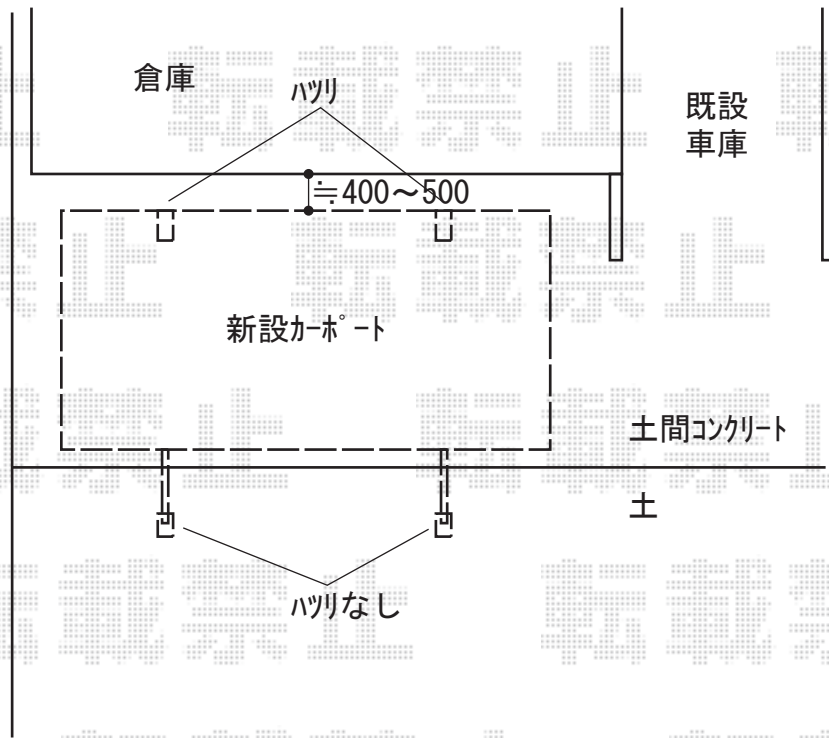

カーポート 施工概略図

YKK AP レイナポートグラン 積雪～20cm対応
幅= 3,000mm
奥行= 5,768mm
色： カームブラック
屋根材： 熱線遮断ポリカーボネート（アースブルーマット調）
柱仕様： 標準柱仕様（有効高 約2,000mm）

YKK AP レイナポートグラン 着脱式サポート 標準・ハイルーフ兼用
数量： 2本入り×1セット
色： カームブラック

2020-1-686227

担当者