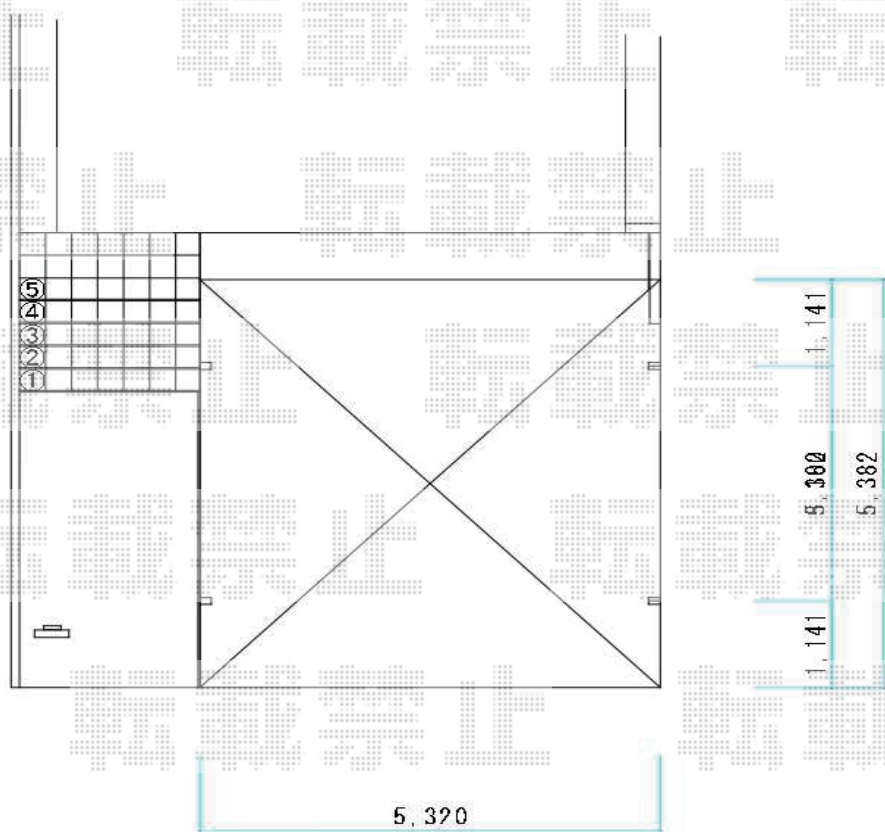

カーポート 施工概略図

LIXIL ネスカR (ラウンドスタイル) ワイド 積雪~20cm対応

幅= 5,442mm

奥行= 5,382mm

色: 【仮】ホワイト

屋根材: 【仮】熱線吸収ポリカーボネート (【仮】クリアマットS・すりガラス調)

柱仕様: ロング柱25仕様 (有効高 約2,500mm)

2020-1-686230