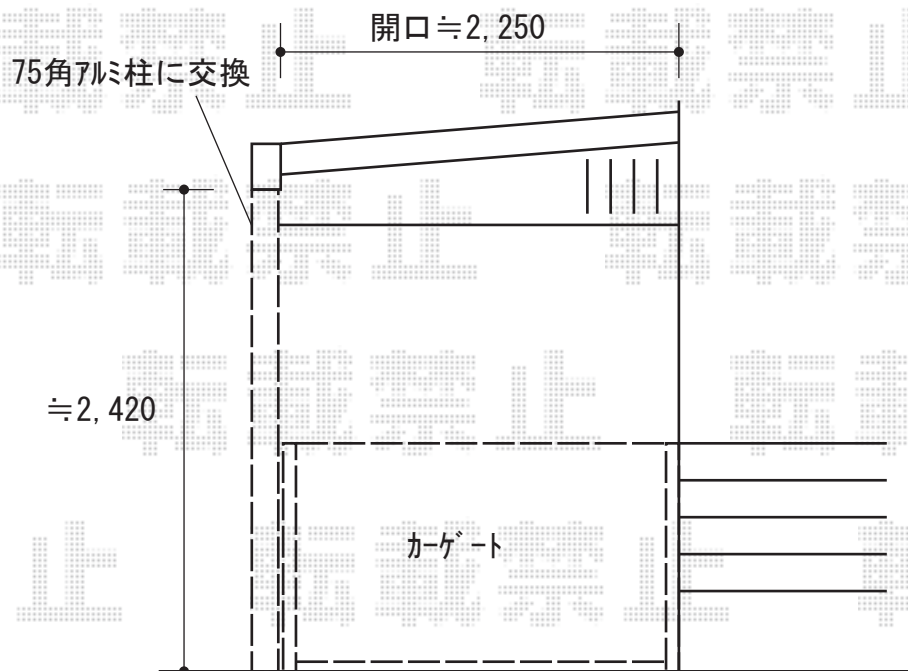

カーゲート 施工概略図

Value Select トリップゲートII 2型 スタンダード ノンレール 片開き 25S
開口幅= 2,410mm
全幅= 2,490mm
たたみ幅= 312.5mm
高さ= 1,210mm
色： ダークブロンズ
キャスター数： 2箇所
落棒数： 1本

三協アルミ <商品ご提案【仮】>アルファプロ(汎用部材)

【仮】ホロー材(4mタイプ) [KZH4M-75×75-1] : 75×75(定尺: 4,000mm)(色: ダークブロンズ) × 1本

【仮】ホロー材キャップ [KB-005-2] : 75×75用【仮】樹脂製(入数: 2)(色: ダークブロンズ) × 1セット

2020-1-686305

担当者

山崎