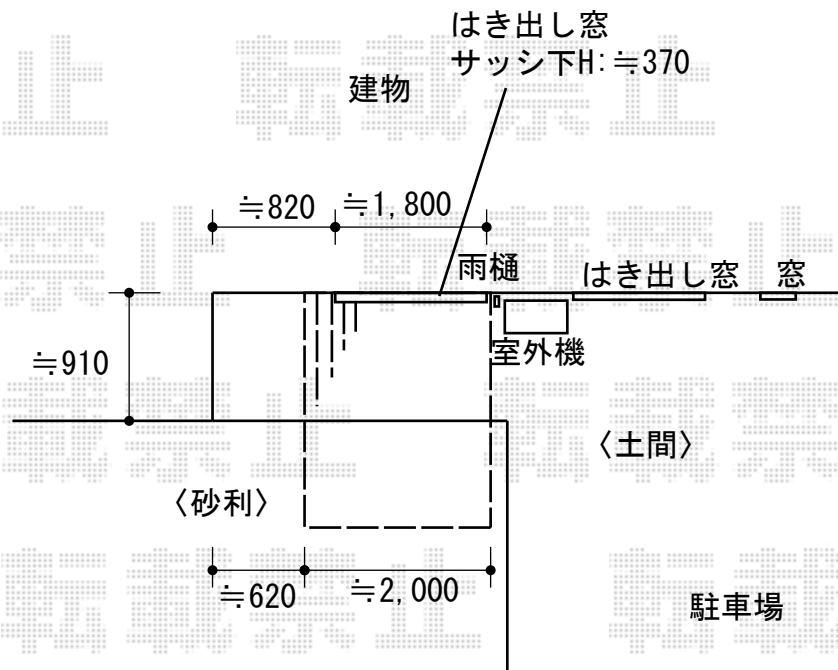

ウッドデッキ 施工概略図

YKK AP リウッドデッキ 200  
 間口= 約2,051mm  
 出幅= 7尺(2,120mm)  
 色： ナチュラルブラウン  
 床板： 縦貼り  
 幕板： 標準幕板  
 束柱： Tタイプ(400~550mm) (色：カームブラック)

2020-1-686338

担当者

木附