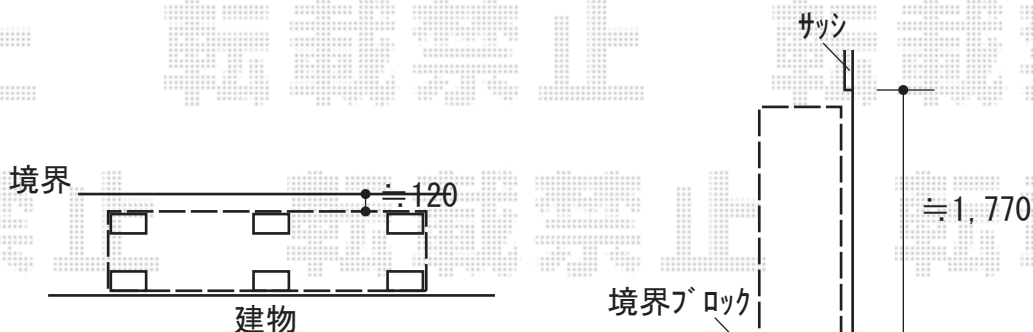

サイクルポート・物置 施工概略図

LIXIL ネスカFミニ（フラットスタイル）積雪～20cm対応
 幅= 2,096mm
 奥行= 2,205mm (3台～5台用)
 色：ブラック
 屋根材：ポリカーボネート（クリアマット・すりガラス調）
 柱仕様：標準柱仕様（有効高 約1,900mm）

イナバ物置 シンプルー 一般型 1940×515×1603
 間口= 1,940mm
 奥行= 515mm
 高さ= 1,603mm
 色：プレミアムグレー
 屋根タイプ：標準型
 耐荷重タイプ：一般型
 棚タイプ：長もの収納タイプ
 数量：1台