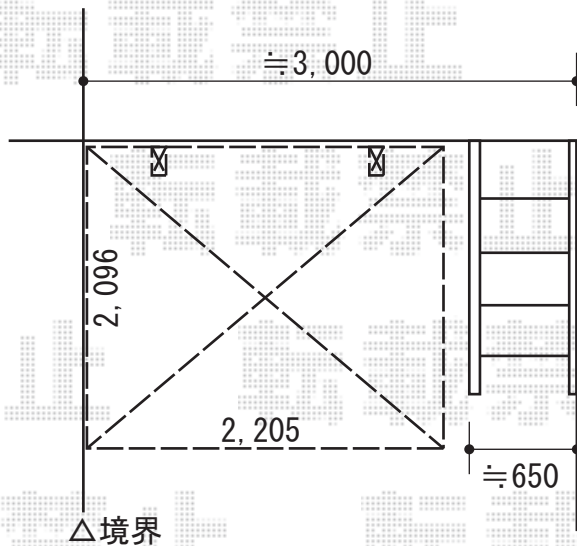

サイクルポート・物置 施工概略図

LIXIL ネスカFミニ（フラットスタイル）積雪～20cm対応
 幅= 2,096mm
 奥行= 2,205mm (3台～5台用)
 色：ブラック
 屋根材：ポリカーボネート（クリアマット・すりガラス調）
 柱仕様：標準柱仕様（有効高 約1,900mm）

イナバ物置 シンプルー 一般型 1940×515×1603
 間口= 1,940mm
 奥行= 515mm
 高さ= 1,603mm
 色：プレミアムグレー
 屋根タイプ：標準型
 耐荷重タイプ：一般型
 棚タイプ：長もの収納タイプ
 数量：1台