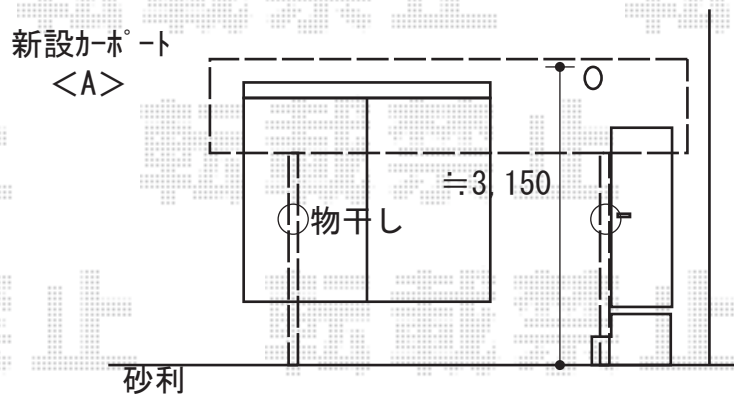

カーポート 施工概略図

YKK AP <A> レイナポートグラン 積雪~20cm対応

幅= 2,400mm

奥行= 5,052mm

色： カームブラック

屋根材： ポリカーボネート（色： アースブルー）

柱仕様： ハイロング柱仕様（有効高 約2,800mm）

YKK AP <A> レイナポートグラン 水平式物干し（カーポート柱用）

標準 2本入り×1セット

色： カームブラック

2020-1-686379

担当者

新西