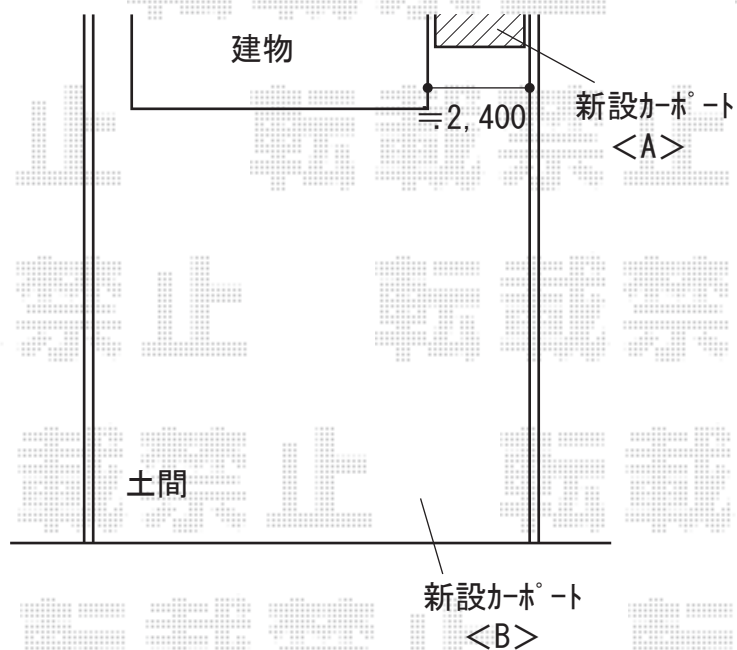

カーポート 施工概略図

YKK AP <A> レイナポートグラン 積雪~20cm対応

幅= 2,400mm

奥行= 5,052mm

色： カームブラック

屋根材： ポリカーボネート（色： アースブルー）

柱仕様： ハイロング柱仕様（有効高 約2,800mm）

YKK AP <A> レイナポートグラン 水平式物干し（カーポート柱用）

標準 2本入り×1セット

色： カームブラック

2020-1-686379

担当者

新西